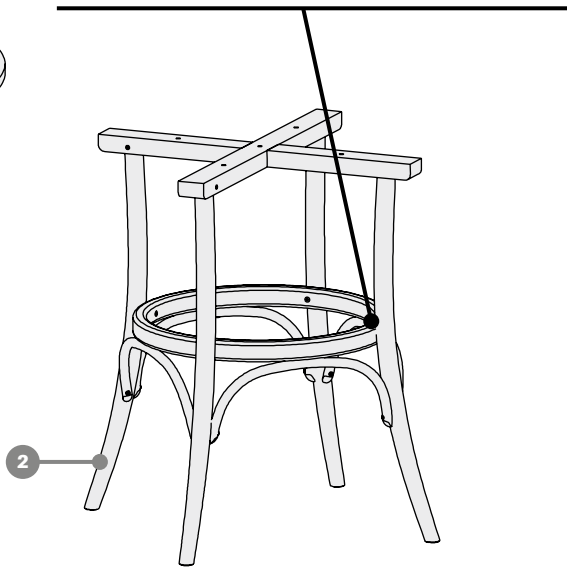

# 252

stůl pevný  
stół pevný  
solid table  
tisch, klassischer  
table fixe  
stół nierozkładany  
стол нераскладной

montážní návod  
montážny návod  
assembly instructions  
montageanleitung  
instructions de montage  
instrukcja montażu  
инструкции за монтаж

15-20 min.

A 4x

B 4x

1