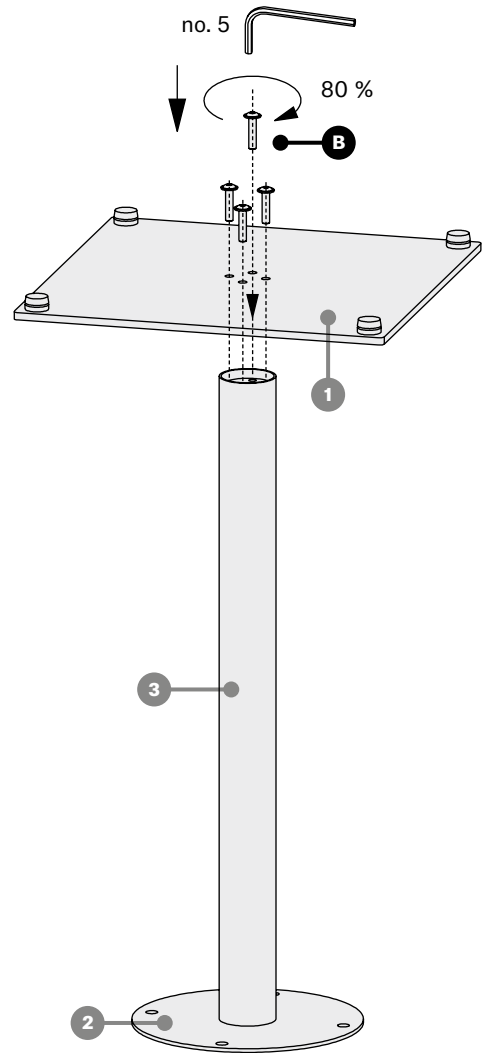

bases

Bases
429 632
429 633
429 634
429 635

design / TON R&D

stůl pevný
stól pevný
solid table
tisch, klassischer
table fixe
stół nierozkładany
стол нераскладной

montážní návod
montážny návod
assembly instructions
montageanleitung
instructions de montage
instrukcja montażu
инструкции за монтаж

15-30
min.

A M8×25 / 4×

B M8×35 / 4×

C M6×16 / 4×

no. 5

no. 4

1

2