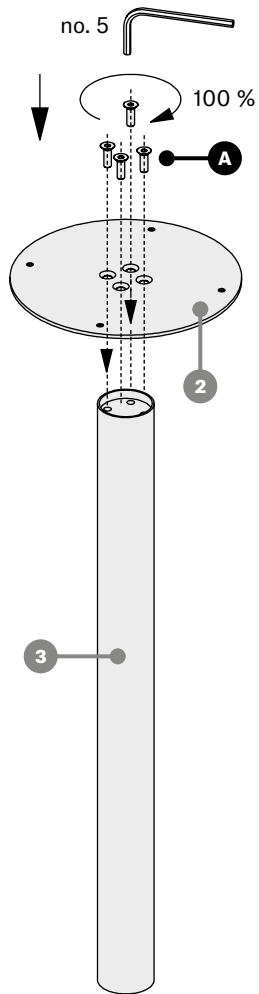

bases

Bases
429 632
429 633
429 634
429 635

design / TON R&D

stůl pevný
stól pevný
solid table
tisch, klassischer
table fixe
stół nierozkładany
стол нераскладной

montážní návod
montážny návod
assembly instructions
montageanleitung
instructions de montage
instrukcja montażu
инструкции за монтаж

15-30
min.

A M8×25 / 4×

B M8×35 / 4×

C M6×16 / 4×

no. 5

no. 4

1

2

3

4

5