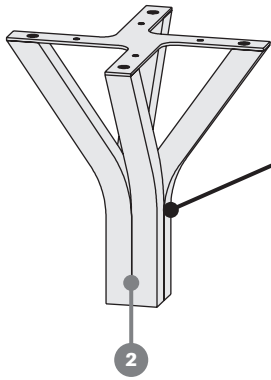

bloom

Bloom
4M6 276

design / Arik Levy ^{FR}

stůl pevný
stół pevný
solid table
tisch, klassischer
table fixe
stół nierozkładany
стол нераскладной

montážní návod
montážny návod
assembly instructions
montageanleitung
instructions de montage
instrukcja montażu
инструкции за монтаж

15-30 min.

A 4x

B 4x

no. 6

no. 4

1

1.1

1.2