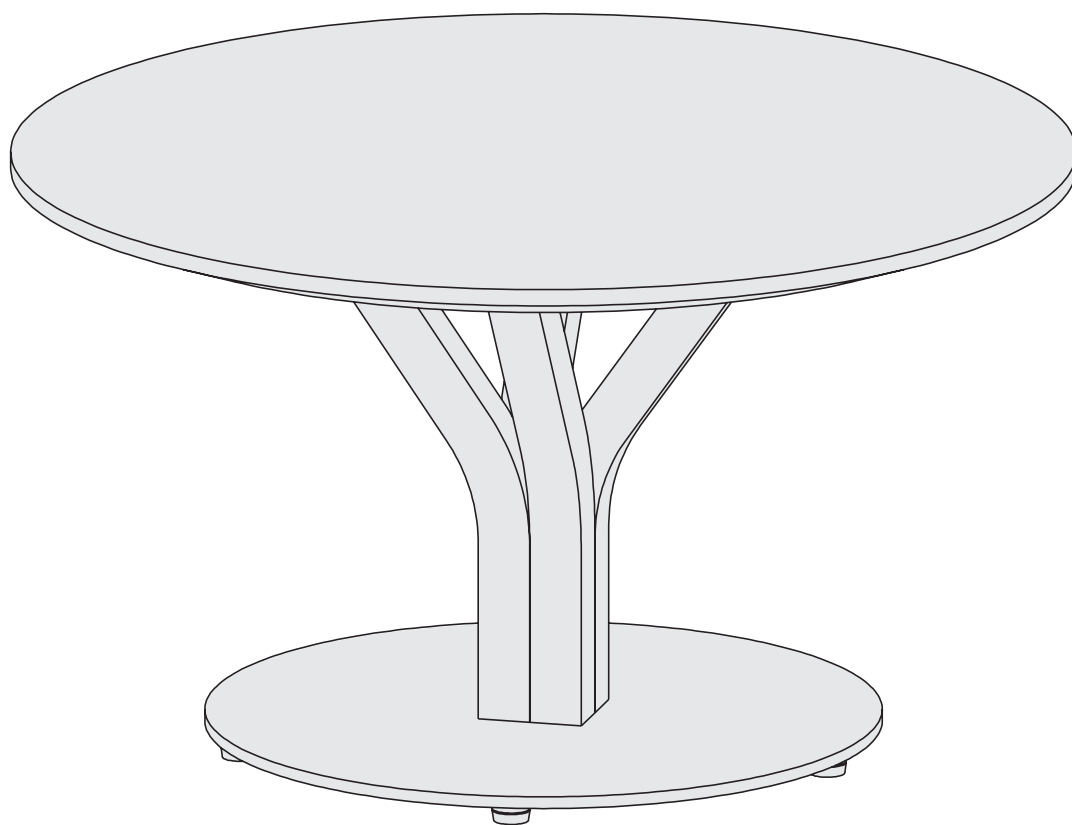

bloom

Bloom
4M6 276

design / Arik Levy ^{FR}

stůl pevný
stół pevný
solid table
tisch, klassischer
table fixe
stół nierozkładany
стол нераскладной

montážní návod
montážny návod
assembly instructions
montageanleitung
instructions de montage
instrukcja montażu
инструкции за монтаж

15-30 min.

A 4x

B 4x

no. 6

no. 4

1

1.1

1.2