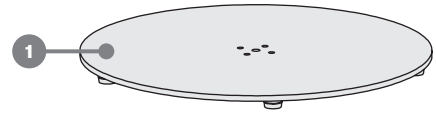

bloom

Bloom
4M6 278

design / Arik Levy ^{FR}

stůl pevný
stól pevný
solid table
tisch, klassischer
table fixe
stół nierozkładany
стол нераскладной

montážní návod
montážny návod
assembly instructions
montageanleitung
instructions de montage
instrukcja montażu
инструкции за монтаж

15-30 min.

A 4x

B 4x

no. 6

no. 4

1

1.1

1.2