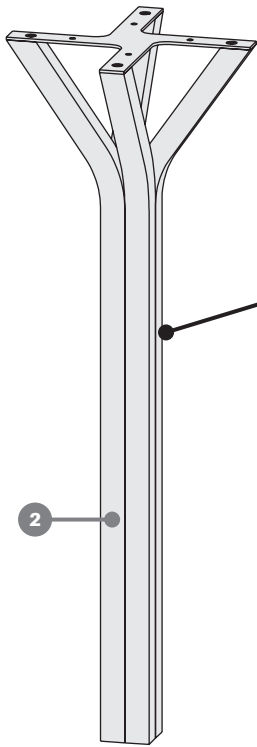

bloom

Bloom
4M6 278

design / Arik Levy ^{FR}

stůl pevný
stól pevný
solid table
tisch, klassischer
table fixe
stół nierozkładany
стол нераскладной

montážní návod
montážny návod
assembly instructions
montageanleitung
instructions de montage
instrukcja montażu
инструкции за монтаж

15-30 min.

A 4x

B 4x

no. 6

no. 4

1

1.1

1.2