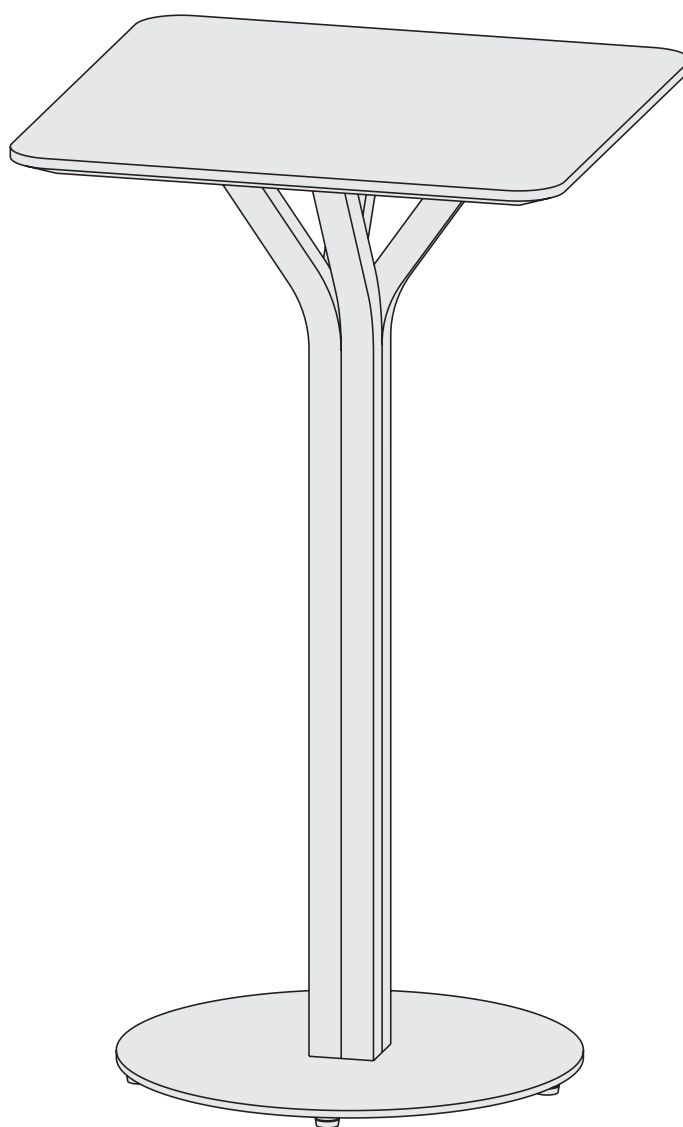

bloom

Bloom
4M6 278

design / Arik Levy ^{FR}

stůl pevný
stól pevný
solid table
tisch, klassischer
table fixe
stół nierozkładany
стол нераскладной

montážní návod
montážny návod
assembly instructions
montageanleitung
instructions de montage
instrukcja montażu
инструкции за монтаж

15-30 min.

A 4x

B 4x

no. 6

no. 4

1

1.1

1.2