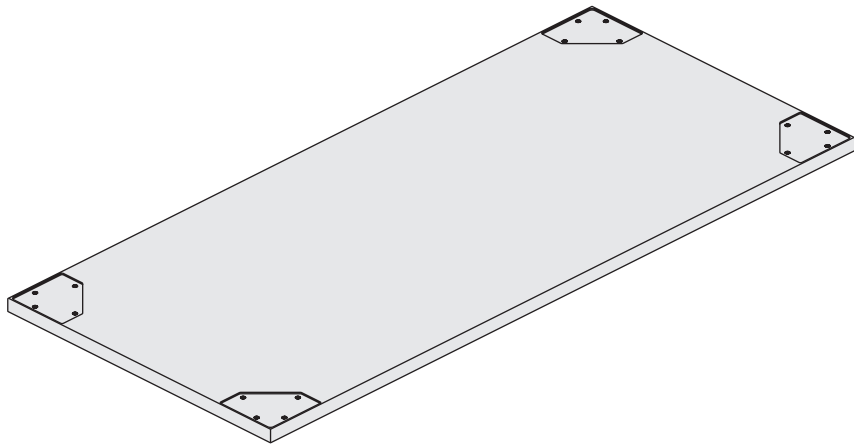

bloom

Bloom
4DC 719

design / Arik Levy ^{FR}

stůl pevný
stół pevný
solid table
tisch, klassischer
table fixe
stół nierozkładany
стол нераскладной

montážní návod
montážny návod
assembly instructions
montageanleitung
instructions de montage
instrukcja montażu
инструкции за монтаж

30 min.

A V8x20 / 16x

B 4x

no. 5

1