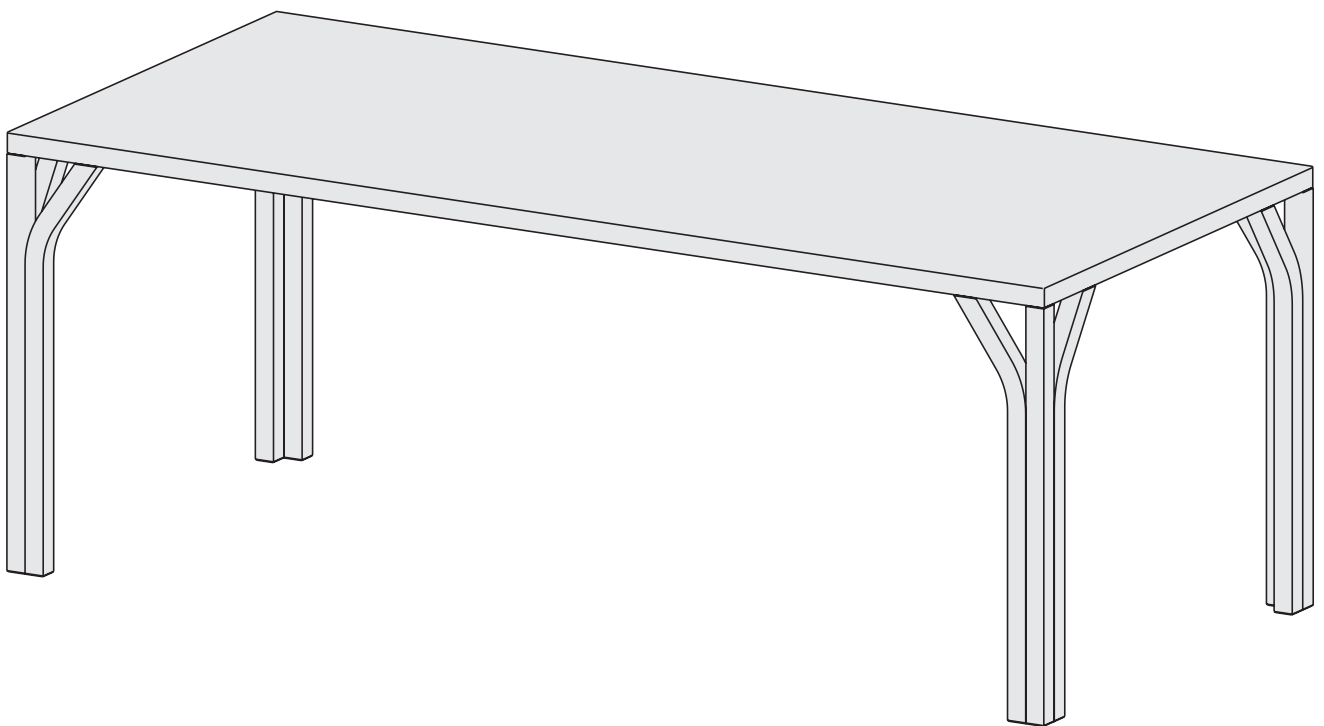

bloom

Bloom
4DC 719

design / Arik Levy ^{FR}

stůl pevný
stół pevný
solid table
tisch, klassischer
table fixe
stół nierozkładany
стол нераскладной

montážní návod
montážny návod
assembly instructions
montageanleitung
instructions de montage
instrukcja montażu
инструкции за монтаж

30 min.

A V8x20 / 16x

B 4x

no. 5

1