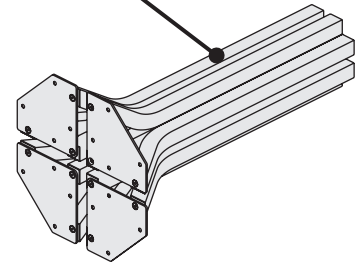

bloom

Bloom
4DC 719

design / Arik Levy ^{FR}

stůl pevný
stół pevný
solid table
tisch, klassischer
table fixe
stół nierozkładany
стол нераскладной

montážní návod
montážny návod
assembly instructions
montageanleitung
instructions de montage
instrukcja montażu
инструкции за монтаж

30 min.

A V8x20 / 16x

B 4x

no. 5

1