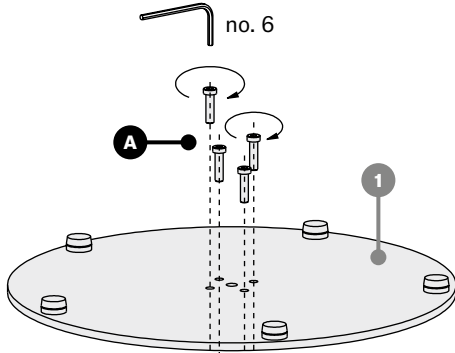

15-30 min.

A 4x

B 4x

no. 6

no. 4

1

1.1

1.2

bloom

Bloom
4M6 277

design / Arik Levy ^{FR}

stůl pevný
stół pevný
solid table
tisch, klassischer
table fixe
stół nierozkładany
стол нераскладной

montážní návod
montážny návod
assembly instructions
montageanleitung
instructions de montage
instrukcja montażu
инструкции за монтаж