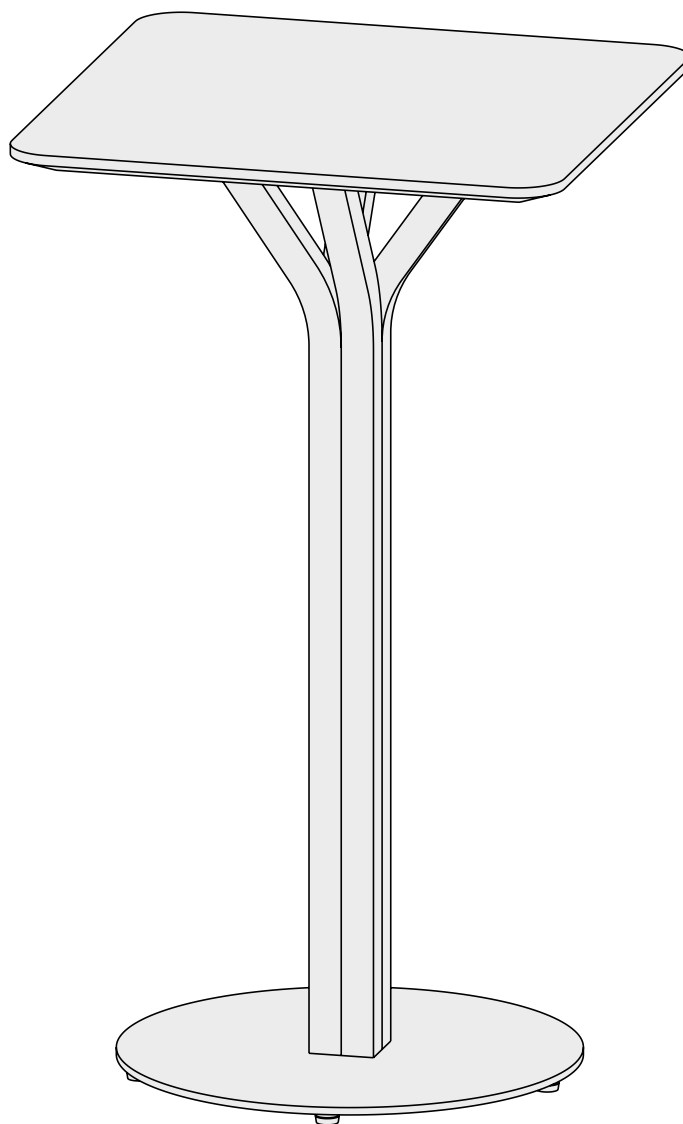

bloom

Bloom
4M6 278

design / Arik Levy ^{FR}

stůl pevný
stól pevný
solid table
tisch, klassischer
table fixe
stół nierozkładany
стол нераскладной

montážní návod
montážny návod
assembly instructions
montageanleitung
instructions de montage
instrukcja montażu
инструкции за монтаж