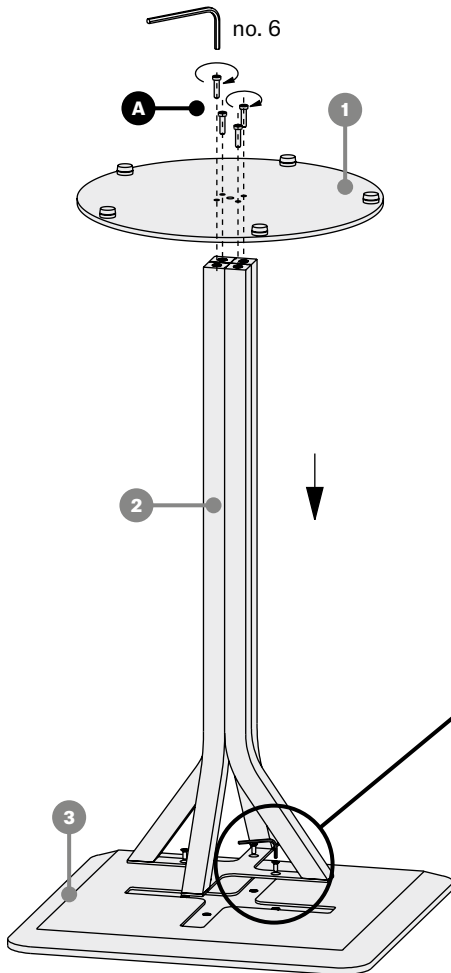

15-30 min.

A 4x

B 4x

no. 6

no. 4

1

1.1

1.2

bloom

Bloom
4M6 279

design / Arik Levy ^{FR}

stůl pevný
stól pevný
solid table
tisch, klassischer
table fixe
stół nierozkładany
стол нераскладной

montážní návod
montážny návod
assembly instructions
montageanleitung
instructions de montage
instrukcja montażu
инструкции за монтаж