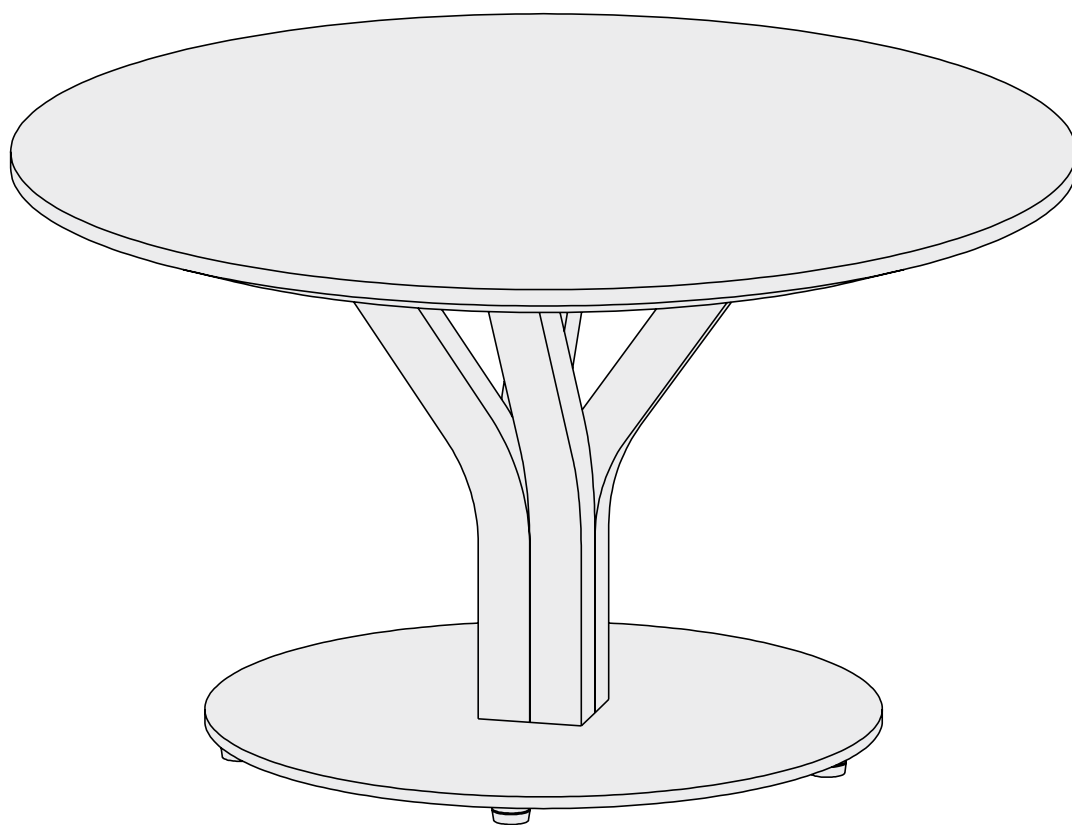

bloom

Bloom
4M6 276

design / Arik Levy ^{FR}

stůl pevný
stół pevný
solid table
tisch, klassischer
table fixe
stół nierozkładany
стол нераскладной

montážní návod
montážny návod
assembly instructions
montageanleitung
instructions de montage
instrukcja montażu
инструкции за монтаж