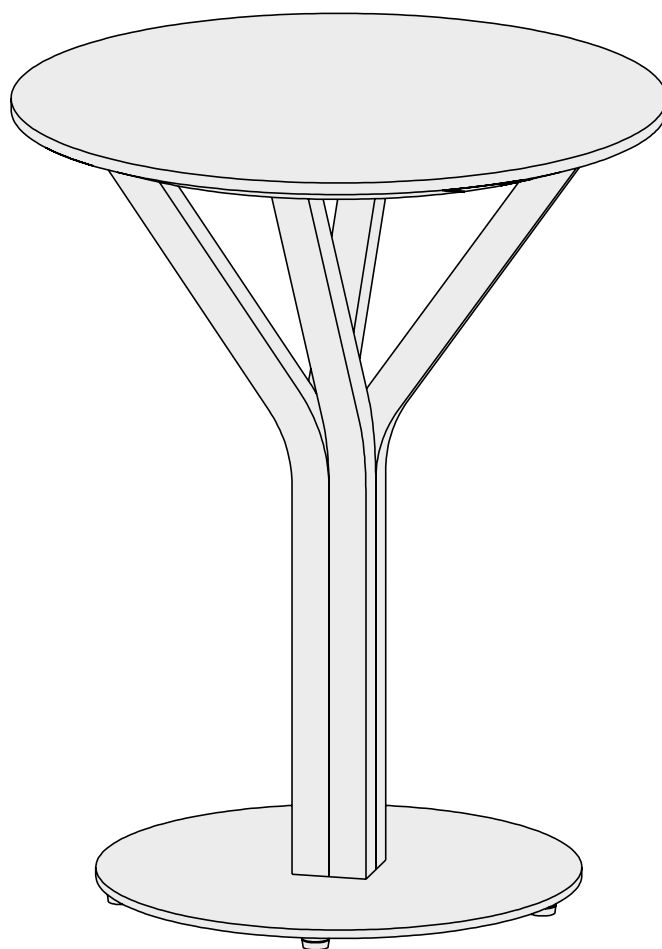

bloom

Bloom
4M6 272

design / Arik Levy ^{FR}

stůl pevný
stół pevný
solid table
tisch, klassischer
table fixe
stół nierozkładany
стол нераскладной

montážní návod
montážny návod
assembly instructions
montageanleitung
instructions de montage
instrukcja montażu
инструкции за монтаж

bloom

Bloom
4M6 273

design / Arik Levy ^{FR}

stůl pevný
stól pevný
solid table
tisch, klassischer
table fixe
stół nierozkładany
стол нераскладной

montážní návod
montážny návod
assembly instructions
montageanleitung
instructions de montage
instrukcja montażu
инструкции за монтаж