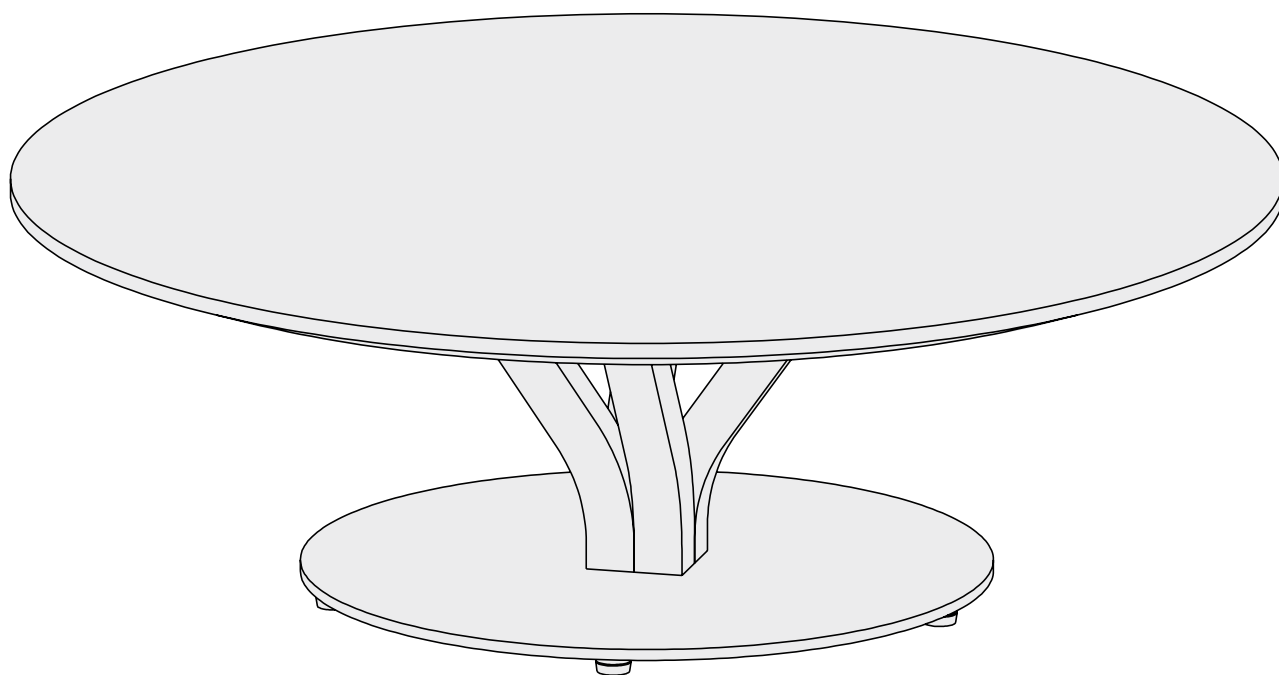

bloom

Bloom
4M6 277

design / Arik Levy ^{FR}

stůl pevný
stół pevný
solid table
tisch, klassischer
table fixe
stół nierozkładany
стол нераскладной

montážní návod
montážny návod
assembly instructions
montageanleitung
instructions de montage
instrukcja montażu
инструкции за монтаж