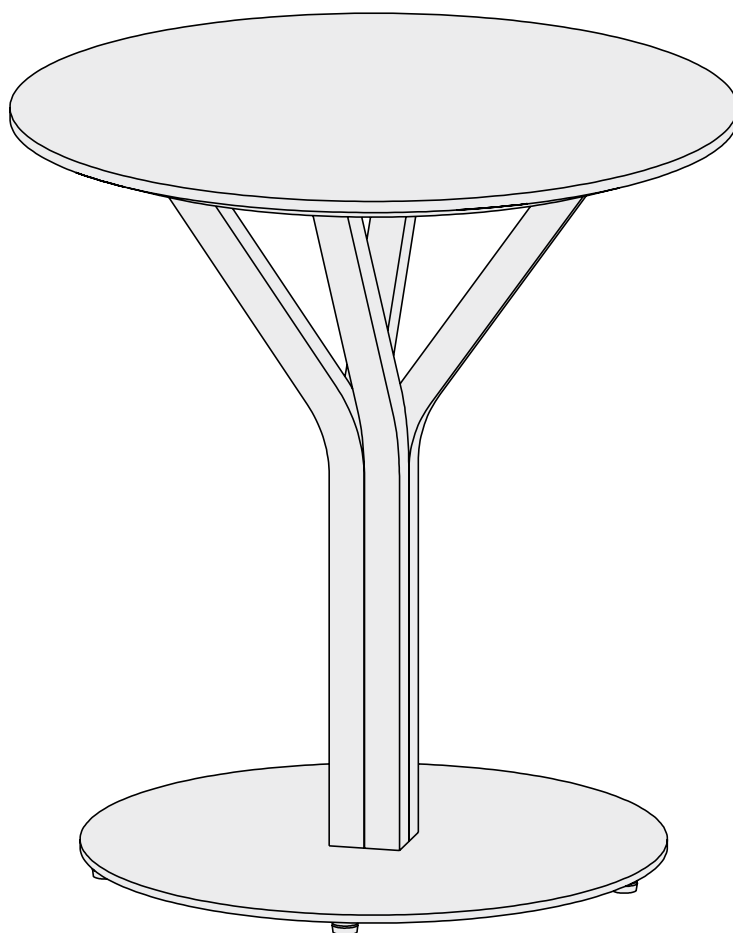

bloom

Bloom
4M6 271

design / Arik Levy ^{FR}

stůl pevný
stól pevný
solid table
tisch, klassischer
table fixe
stół nierozkładany
стол нераскладной

montážní návod
montážny návod
assembly instructions
montageanleitung
instructions de montage
instrukcja montażu
инструкции за монтаж

bloom

Bloom
4M6 272

design / Arik Levy ^{FR}

stůl pevný
stół pevný
solid table
tisch, klassischer
table fixe
stół nierozkładany
стол нераскладной

montážní návod
montážny návod
assembly instructions
montageanleitung
instructions de montage
instrukcja montażu
инструкции за монтаж