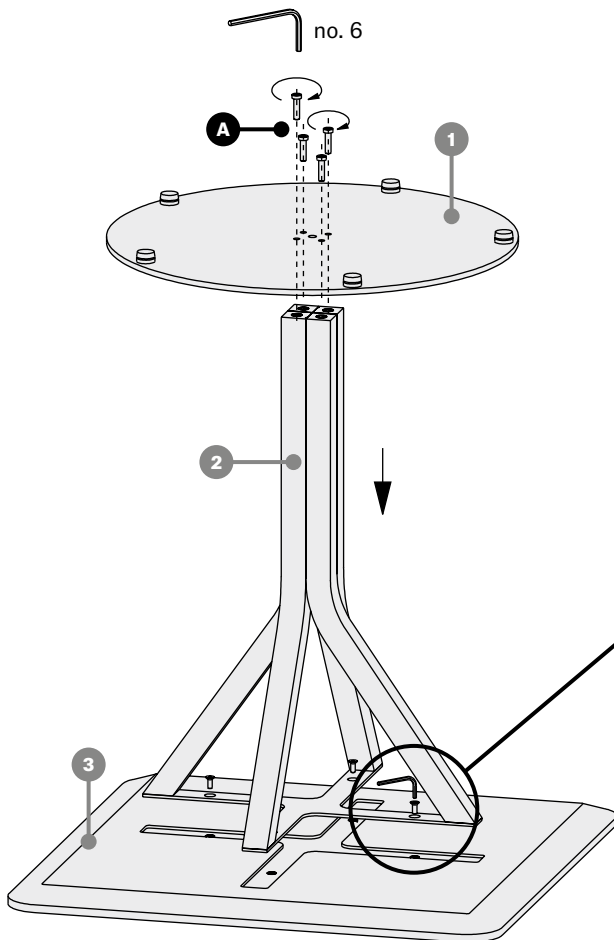

bloom

Bloom
4M6 271

design / Arik Levy ^{FR}

stůl pevný
stól pevný
solid table
tisch, klassischer
table fixe
stół nierozkładany
стол нераскладной

montážní návod
montážny návod
assembly instructions
montageanleitung
instructions de montage
instrukcja montażu
инструкции за монтаж

bloom

Bloom
4M6 272

design / Arik Levy ^{FR}

stůl pevný
stół pevný
solid table
tisch, klassischer
table fixe
stół nierozkładany
стол нераскладной

montážní návod
montážny návod
assembly instructions
montageanleitung
instructions de montage
instrukcja montażu
инструкции за монтаж