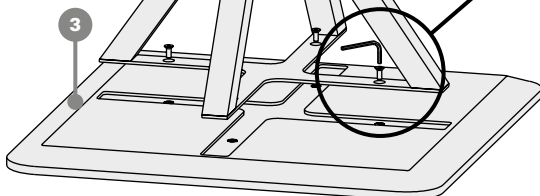

bloom

Bloom
4M6 275

design / Arik Levy ^{FR}

stůl pevný
stół pevný
solid table
tisch, klassischer
table fixe
stół nierozkładany
стол нераскладной

montážní návod
montážny návod
assembly instructions
montageanleitung
instructions de montage
instrukcja montażu
инструкции за монтаж