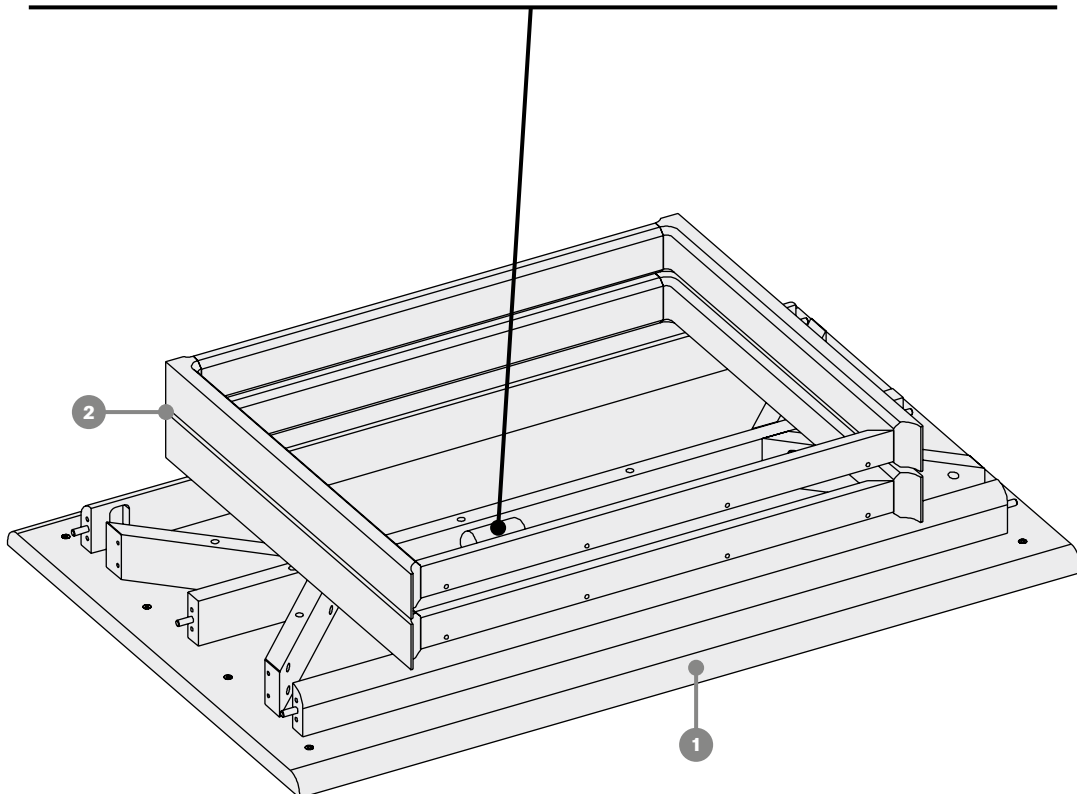

30 min.

1x

A M6x75 / 12x

B 6x

C M6 / 20x

D M6 / 12x

E 5x45 / 8x

F M6x80 IMB / 8x

G 4x

no. 5

no. 13 / no. 10