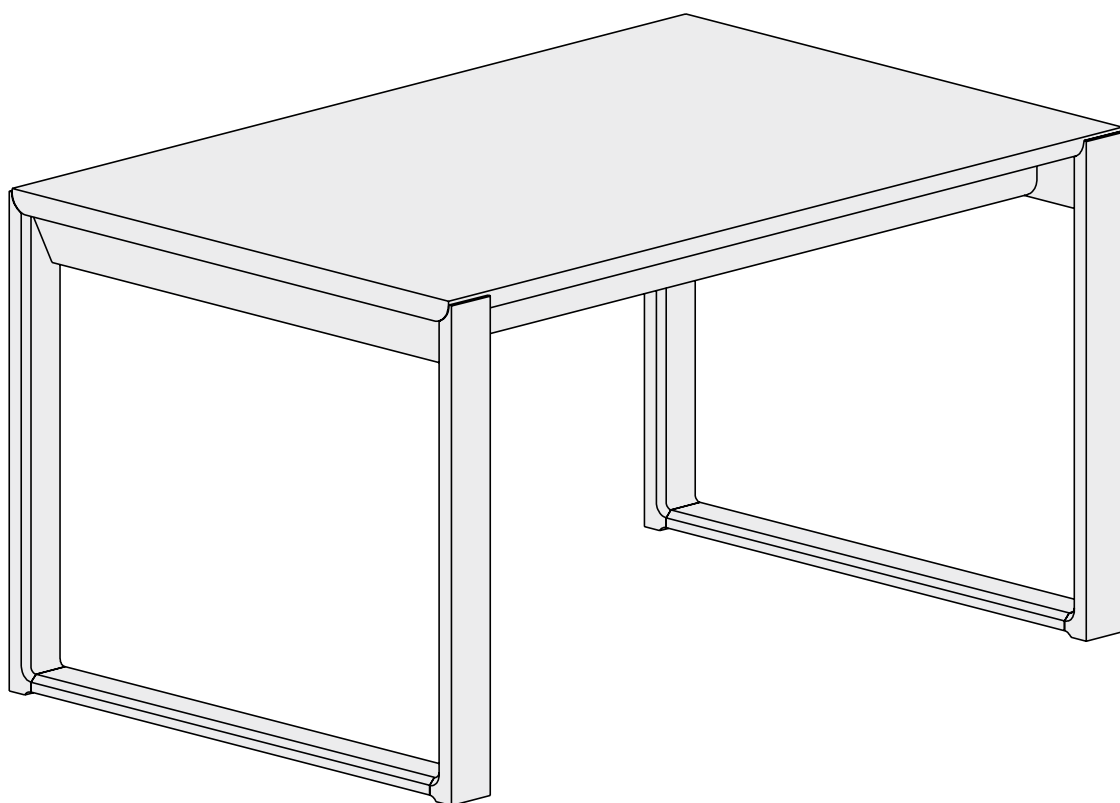

# delta

Delta  
718

design / Kai Stania <sup>AT</sup>

90 × 139 cm

stůl pevný  
stół pevný  
solid table  
tisch, klassischer  
table fixe  
stół nierozkładany  
стол нераскладной

montážní návod  
montážny návod  
assembly instructions  
montageanleitung  
instructions de montage  
instrukcja montażu  
инструкции за монтаж