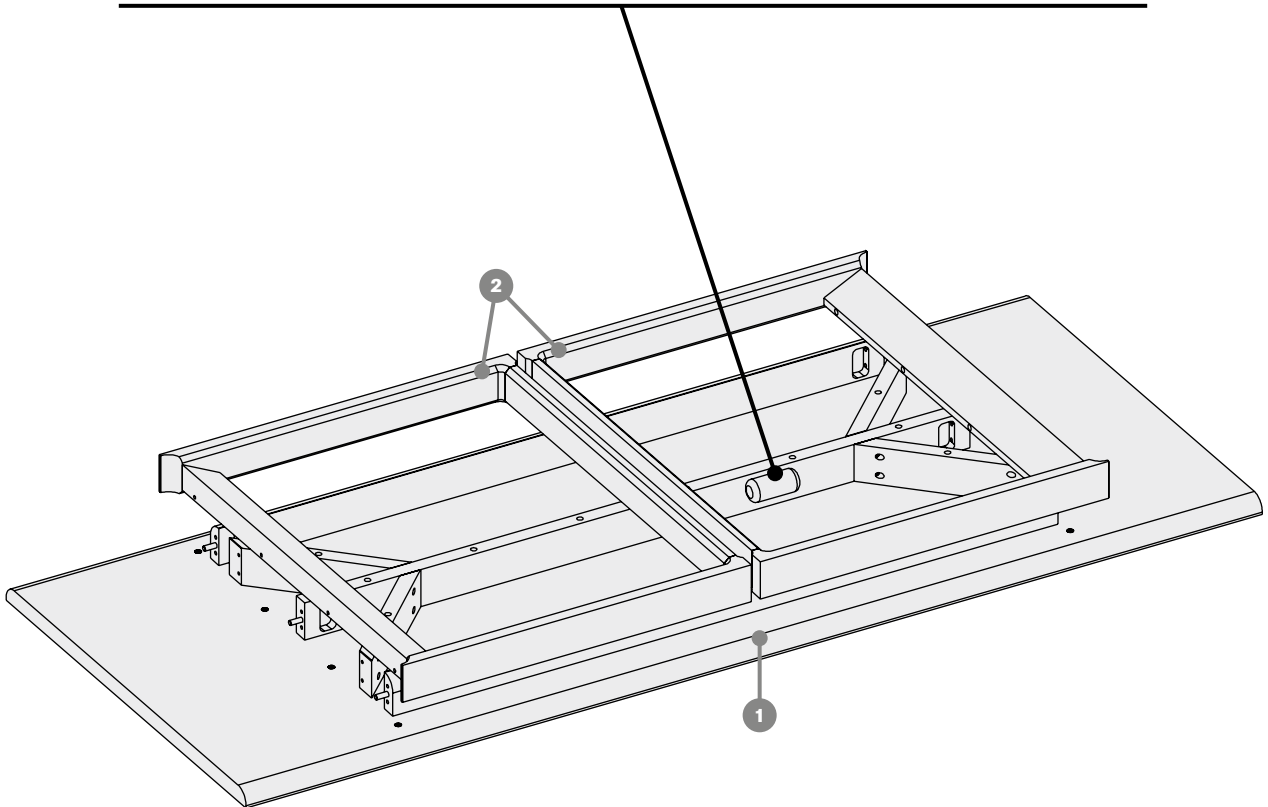

30 min.

1x

A M6x75 / 12x

B 6x

C M6 / 20x

D M6 / 12x

E 5x45 / 8x

F M6x80 IMB / 8x

G 4x

no. 5

no. 13 / no. 10