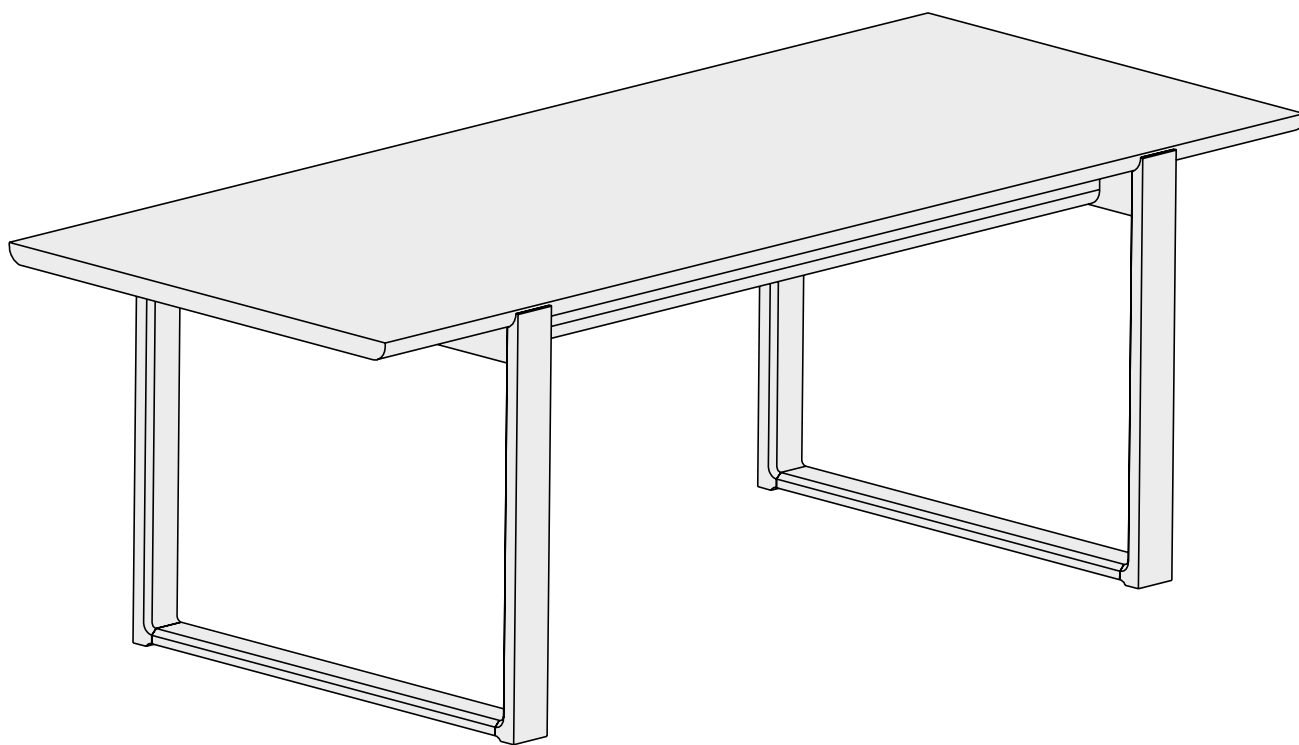

delta

Delta
718

design / Kai Stania ^{AT}

90 × 220 cm

stůl pevný
stół pevný
solid table
tisch, klassischer
table fixe
stół nierozkładany
стол нераскладной

montážní návod
montážny návod
assembly instructions
montageanleitung
instructions de montage
instrukcja montażu
инструкции за монтаж