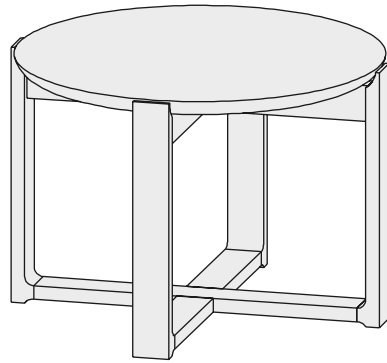

15 min.

A 3x

no. 4