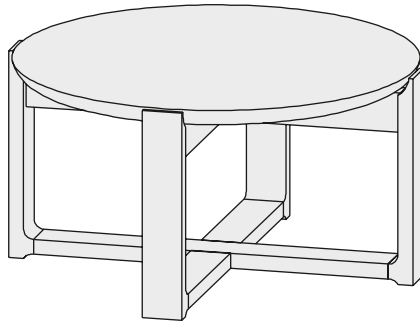

15 min.

A 3x

no. 4