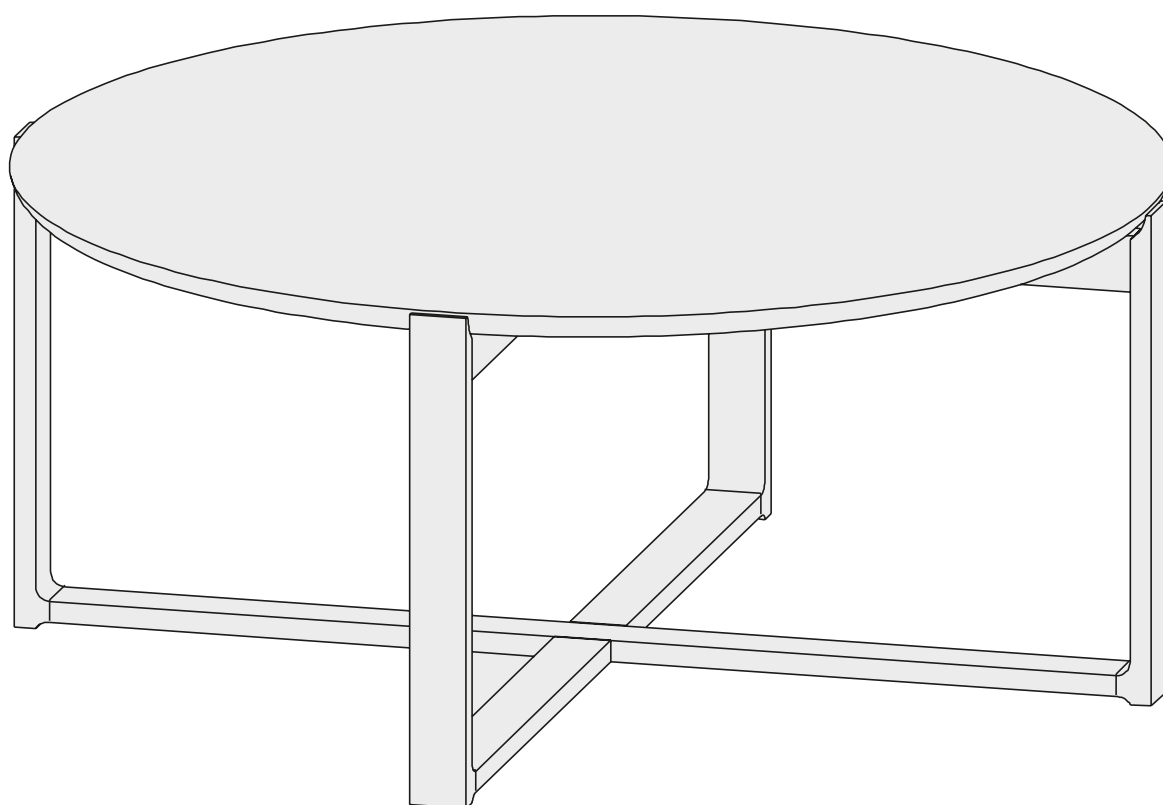

# delta coffee

Delta Coffee  
724

design / Kai Stania

stůl pevný  
stół pevný  
solid table  
tisch, klassischer  
table fixe  
stół nierozkładany  
стол нераскладной

montážní návod  
montážny návod  
assembly instructions  
montageanleitung  
instructions de montage  
instrukcja montażu  
инструкции за монтаж