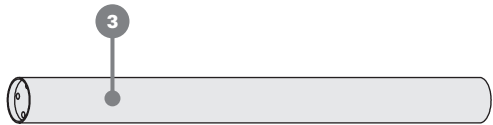

hexagon

Hexagon
429 356

design / Yonoh studio ^{ES}

stůl pevný
stół pevný
solid table
tisch, klassischer
table fixe
stół nierozkładany
стол нераскладной

montážní návod
montážny návod
assembly instructions
montageanleitung
instructions de montage
instrukcja montażu
инструкции за монтаж

15-30
min.

A M8x25 / 4x

B M8x35 / 4x

C M6x16 / 4x

no. 5

no. 4

1

2