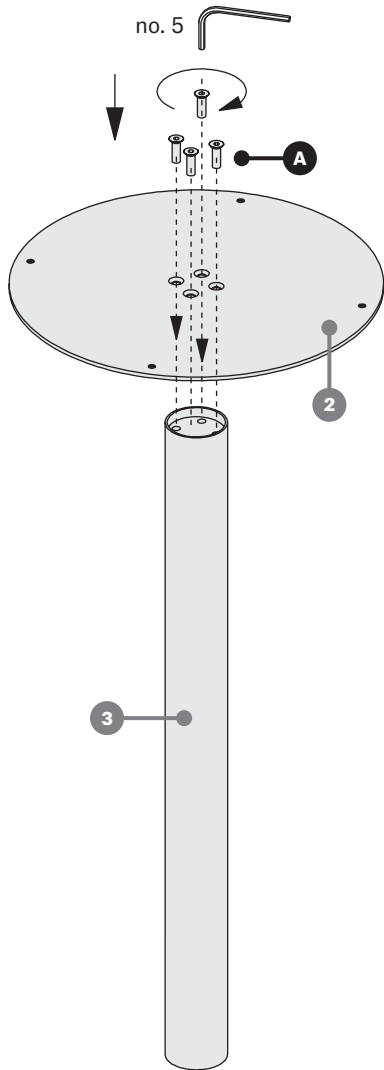

hexagon

Hexagon
429 356

design / Yonoh studio ^{ES}

stůl pevný
stół pevný
solid table
tisch, klassischer
table fixe
stół nierozkładany
стол нераскладной

montážní návod
montážny návod
assembly instructions
montageanleitung
instructions de montage
instrukcja montażu
инструкции за монтаж

15-30
min.

A M8x25 / 4x

B M8x35 / 4x

C M6x16 / 4x

no. 5

no. 4

1

2

3

4