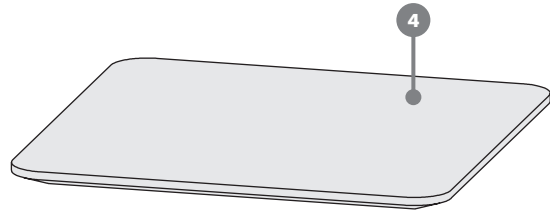

hexagon

Hexagon
429 356

design / Yonoh studio ^{ES}

stůl pevný
stół pevný
solid table
tisch, klassischer
table fixe
stół nierozkładany
стол нераскладной

montážní návod
montážny návod
assembly instructions
montageanleitung
instructions de montage
instrukcja montażu
инструкции за монтаж

15-30
min.

A M8x25 / 4x

B M8x35 / 4x

C M6x16 / 4x

no. 5

no. 4

1

2