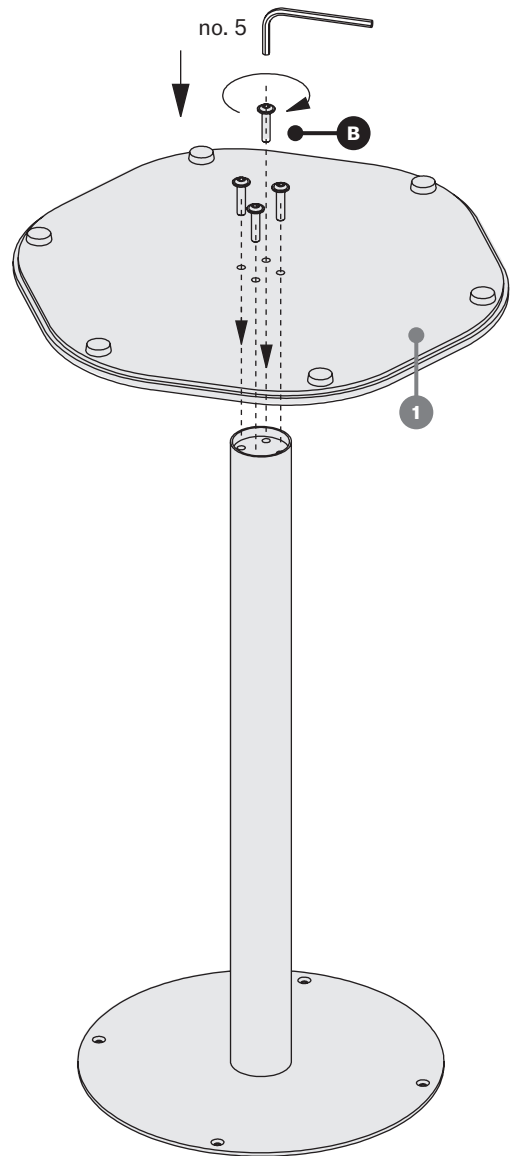

hexagon

Hexagon
429 356

design / Yonoh studio ^{ES}

stůl pevný
stół pevný
solid table
tisch, klassischer
table fixe
stół nierozkładany
стол нераскладной

montážní návod
montážny návod
assembly instructions
montageanleitung
instructions de montage
instrukcja montażu
инструкции за монтаж

15-30
min.

A M8x25 / 4x

B M8x35 / 4x

C M6x16 / 4x

no. 5

no. 4

1

2