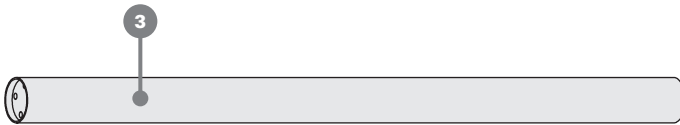

hexagon

Hexagon
429 357

design / Yonoh studio ^{ES}

stůl pevný
stół pevný
solid table
tisch, klassischer
table fixe
stół nierozkładany
стол нераскладной

montážní návod
montážny návod
assembly instructions
montageanleitung
instructions de montage
instrukcja montażu
инструкции за монтаж

15-30
min.

A M8x25 / 4x

B M8x35 / 4x

C M6x16 / 4x

no. 5

no. 4

1

2