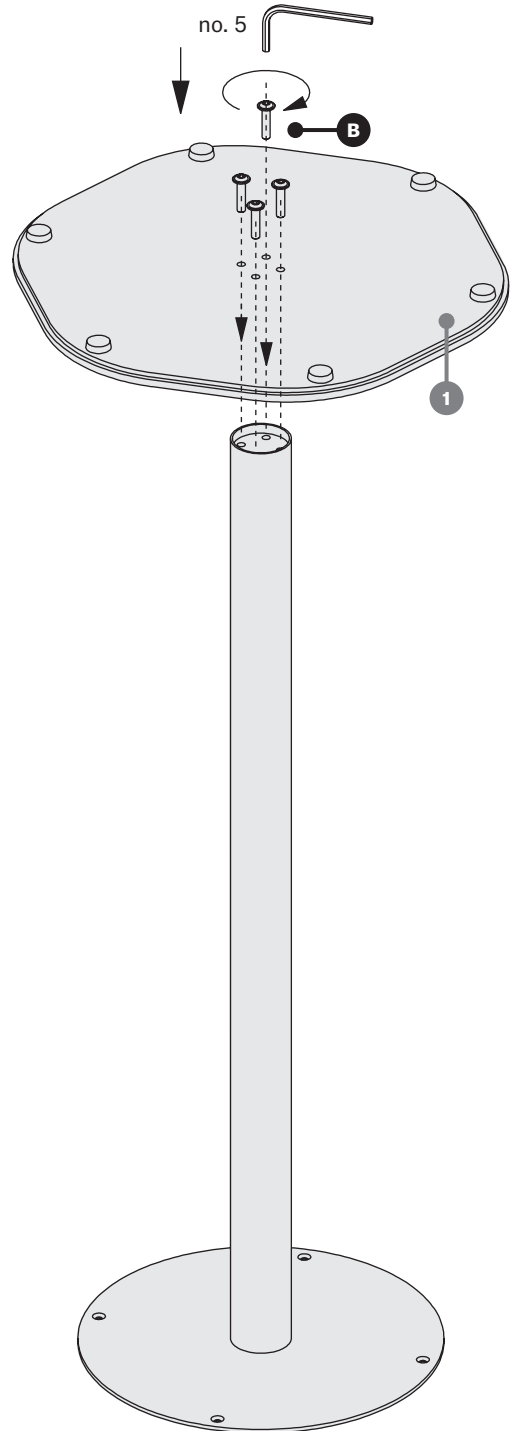

hexagon

Hexagon
429 357

design / Yonoh studio ^{ES}

stůl pevný
stół pevný
solid table
tisch, klassischer
table fixe
stół nierozkładany
стол нераскладной

montážní návod
montážny návod
assembly instructions
montageanleitung
instructions de montage
instrukcja montażu
инструкции за монтаж

15-30
min.

A M8x25 / 4x

B M8x35 / 4x

C M6x16 / 4x

no. 5

no. 4

1

2

3

4