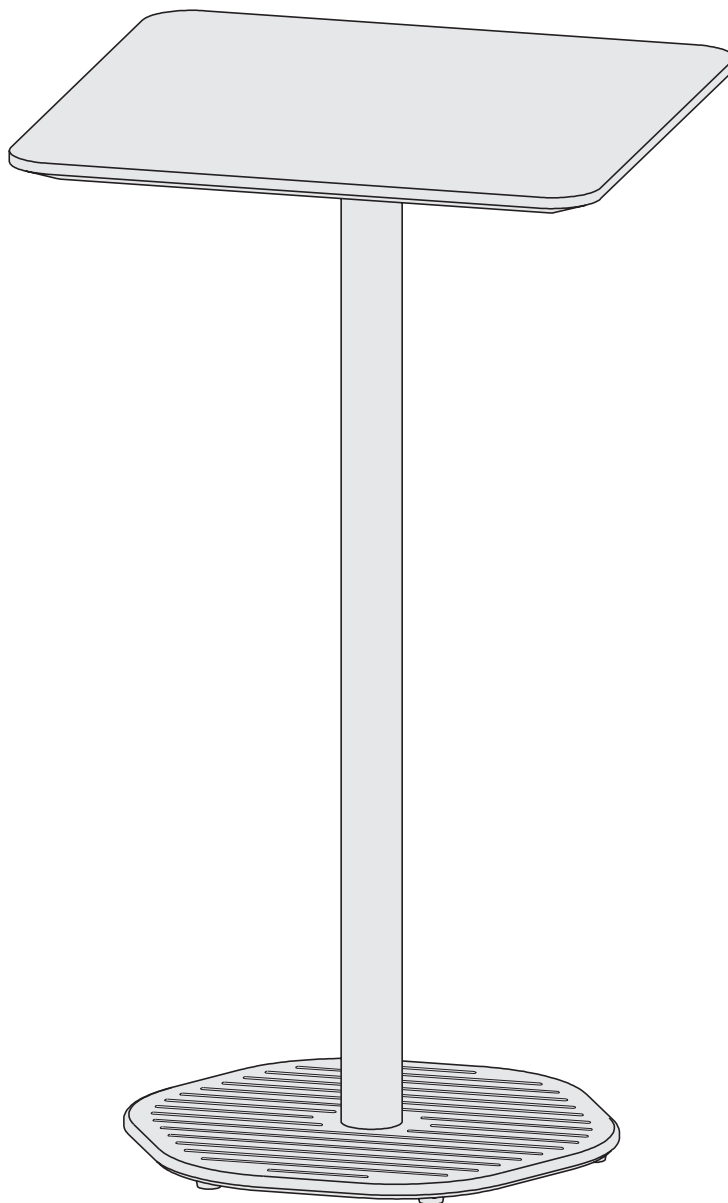

hexagon

Hexagon
429 357

design / Yonoh studio ^{ES}

stůl pevný
stół pevný
solid table
tisch, klassischer
table fixe
stół nierozkładany
стол нераскладной

montážní návod
montážny návod
assembly instructions
montageanleitung
instructions de montage
instrukcja montażu
инструкции за монтаж

15-30
min.

A M8x25 / 4x

B M8x35 / 4x

C M6x16 / 4x

no. 5

no. 4

1

2