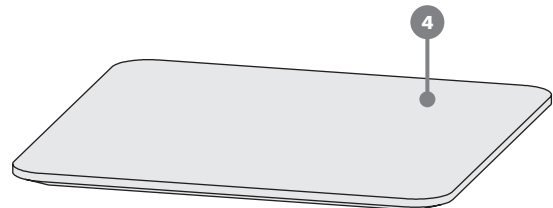

hexagon

Hexagon
429 357

design / Yonoh studio ^{ES}

stůl pevný
stół pevný
solid table
tisch, klassischer
table fixe
stół nierozkładany
стол нераскладной

montážní návod
montážny návod
assembly instructions
montageanleitung
instructions de montage
instrukcja montażu
инструкции за монтаж

15-30
min.

A M8x25 / 4x

B M8x35 / 4x

C M6x16 / 4x

no. 5

no. 4

1

2