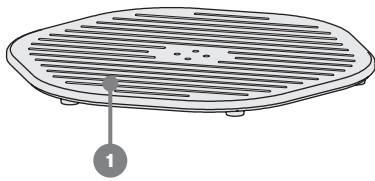

hexagon

Hexagon
429 357

design / Yonoh studio ^{ES}

stůl pevný
stół pevný
solid table
tisch, klassischer
table fixe
stół nierozkładany
стол нераскладной

montážní návod
montážny návod
assembly instructions
montageanleitung
instructions de montage
instrukcja montażu
инструкции за монтаж

15-30
min.

A M8x25 / 4x

B M8x35 / 4x

C M6x16 / 4x

no. 5

no. 4

1

2