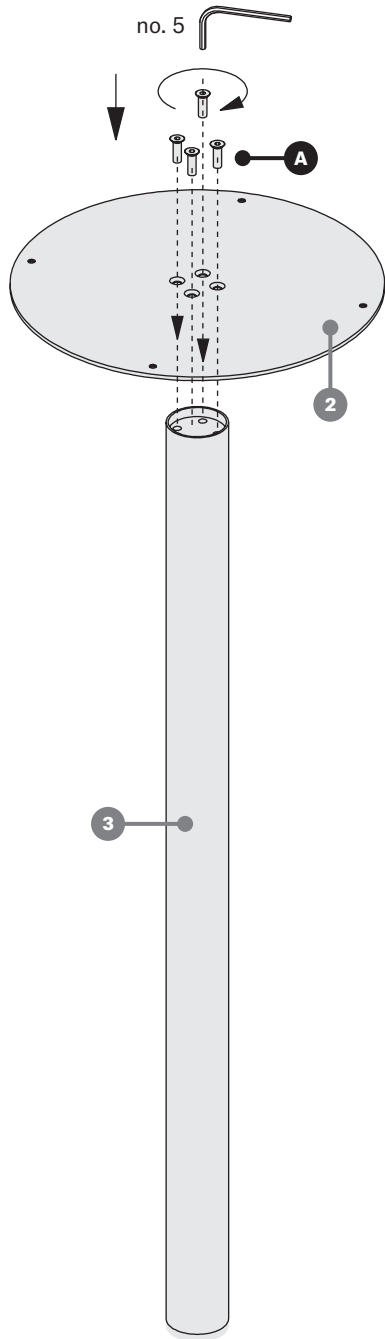

hexagon

Hexagon
429 357

design / Yonoh studio ^{ES}

stůl pevný
stół pevný
solid table
tisch, klassischer
table fixe
stół nierozkładany
стол нераскладной

montážní návod
montážny návod
assembly instructions
montageanleitung
instructions de montage
instrukcja montażu
инструкции за монтаж

15-30
min.

A M8x25 / 4x

B M8x35 / 4x

C M6x16 / 4x

no. 5

no. 4

1

2

3

4