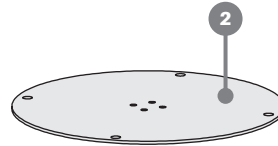

hexagon

Hexagon
429 357

design / Yonoh studio ^{ES}

stůl pevný
stół pevný
solid table
tisch, klassischer
table fixe
stół nierozkładany
стол нераскладной

montážní návod
montážny návod
assembly instructions
montageanleitung
instructions de montage
instrukcja montażu
инструкции за монтаж

15-30
min.

A M8x25 / 4x

B M8x35 / 4x

C M6x16 / 4x

no. 5

no. 4

1

2