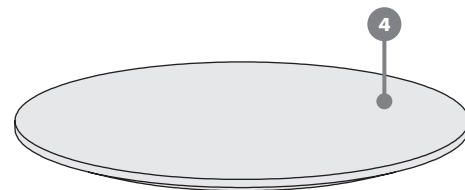

hexagon

Hexagon
429 357

design / Yonoh studio ^{ES}

stůl pevný
stół pevný
solid table
tisch, klassischer
table fixe
stół nierozkładany
стол нераскладной

montážní návod
montážny návod
assembly instructions
montageanleitung
instructions de montage
instrukcja montażu
инструкции за монтаж

15-30
min.

A M8x25 / 4x

B M8x35 / 4x

C M6x16 / 4x

no. 5

no. 4

1

2