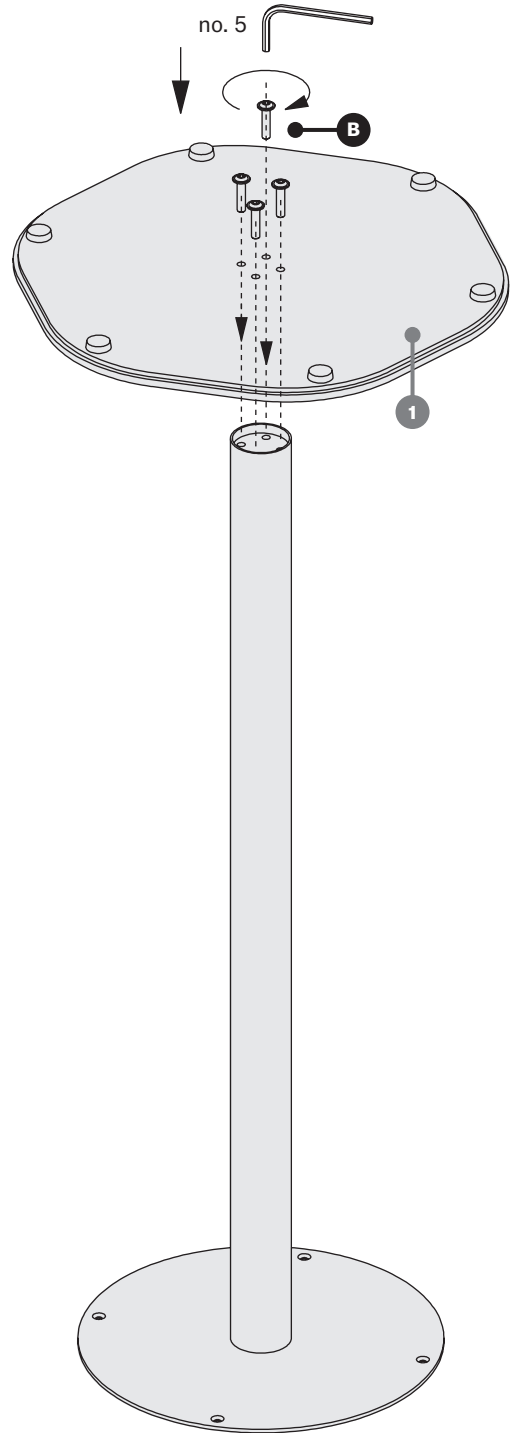

hexagon

Hexagon
429 357

design / Yonoh studio ^{ES}

stůl pevný
stół pevný
solid table
tisch, klassischer
table fixe
stół nierozkładany
стол нераскладной

montážní návod
montážny návod
assembly instructions
montageanleitung
instructions de montage
instrukcja montażu
инструкции за монтаж

15-30
min.

A M8x25 / 4x

B M8x35 / 4x

C M6x16 / 4x

no. 5

no. 4

1

2

3

4