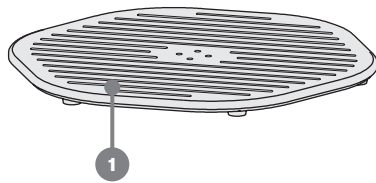

hexagon

Hexagon
429 357

design / Yonoh studio ^{ES}

stůl pevný
stół pevný
solid table
tisch, klassischer
table fixe
stół nierozkładany
стол нераскладной

montážní návod
montážny návod
assembly instructions
montageanleitung
instructions de montage
instrukcja montażu
инструкции за монтаж

15-30
min.

A M8x25 / 4x

B M8x35 / 4x

C M6x16 / 4x

no. 5

no. 4

1

2