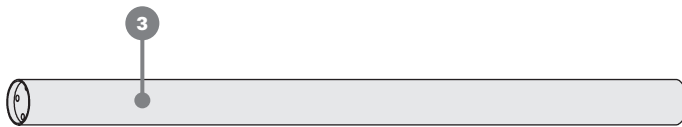

15-30
min.

A M8x25 / 4x

B M8x35 / 4x

C M6x16 / 4x

no. 5

no. 4

1

2