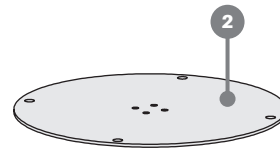

hexagon

Hexagon
429 357

design / Yonoh studio ^{ES}

stůl pevný
stół pevný
solid table
tisch, klassischer
table fixe
stół nierozkładany
стол нераскладной

montážní návod
montážny návod
assembly instructions
montageanleitung
instructions de montage
instrukcja montażu
инструкции за монтаж

15-30
min.

A M8x25 / 4x

B M8x35 / 4x

C M6x16 / 4x

no. 5

no. 4

1

2