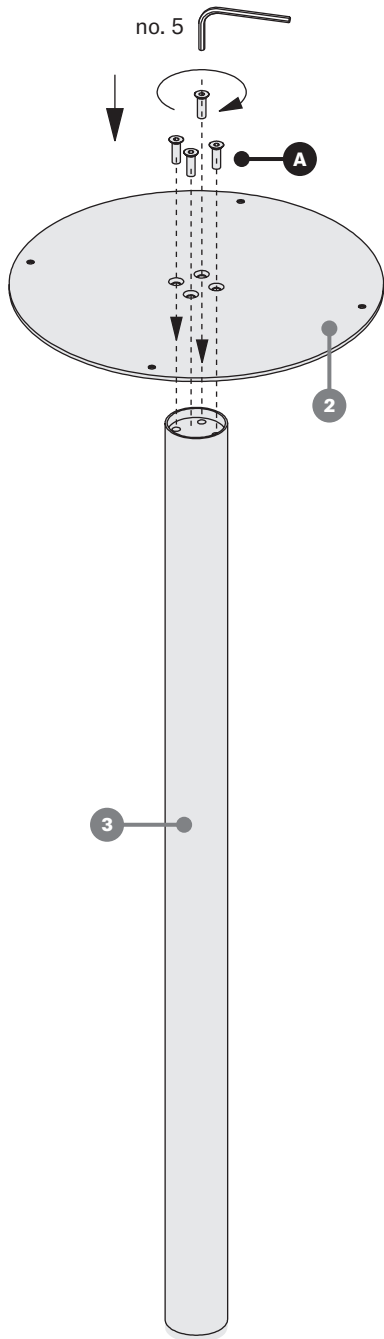

hexagon

Hexagon
429 357

design / Yonoh studio ^{ES}

stůl pevný
stół pevný
solid table
tisch, klassischer
table fixe
stół nierozkładany
стол нераскладной

montážní návod
montážny návod
assembly instructions
montageanleitung
instructions de montage
instrukcja montażu
инструкции за монтаж

15-30
min.

A M8x25 / 4x

B M8x35 / 4x

C M6x16 / 4x

no. 5

no. 4

1

2

3

4