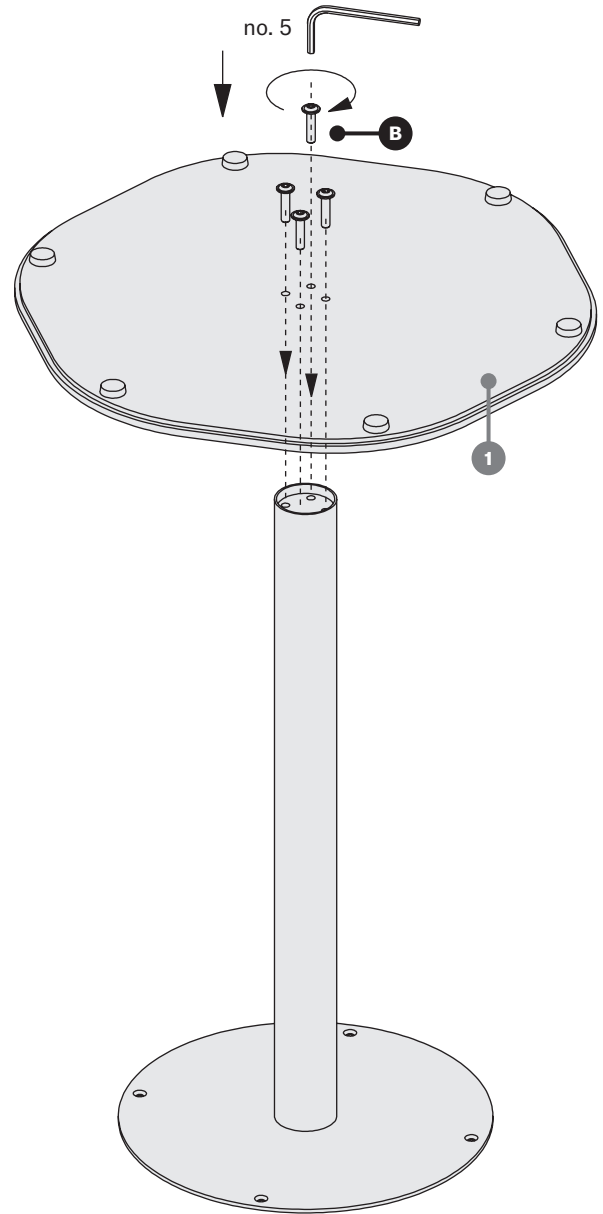

hexagon

Hexagon
429 358

design / Yonoh studio ^{ES}

stůl pevný
stół pevný
solid table
tisch, klassischer
table fixe
stół nierozkładany
стол нераскладной

montážní návod
montážny návod
assembly instructions
montageanleitung
instructions de montage
instrukcja montażu
инструкции за монтаж

15-30
min.

A M8x25 / 4x

B M8x35 / 4x

C M6x16 / 4x

no. 5

no. 4

1

2