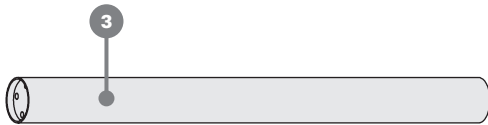

hexagon

Hexagon
429 358

design / Yonoh studio ^{ES}

stůl pevný
stół pevný
solid table
tisch, klassischer
table fixe
stół nierozkładany
стол нераскладной

montážní návod
montážny návod
assembly instructions
montageanleitung
instructions de montage
instrukcja montażu
инструкции за монтаж

15-30
min.

A M8x25 / 4x

B M8x35 / 4x

C M6x16 / 4x

no. 5

no. 4

1

2