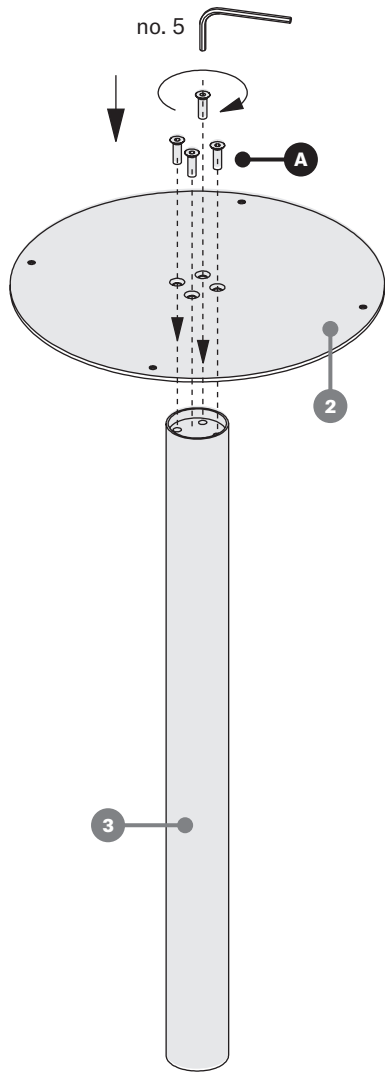

hexagon

Hexagon
429 358

design / Yonoh studio ^{ES}

stůl pevný
stół pevný
solid table
tisch, klassischer
table fixe
stół nierozkładany
стол нераскладной

montážní návod
montážny návod
assembly instructions
montageanleitung
instructions de montage
instrukcja montażu
инструкции за монтаж

15-30
min.

A M8x25 / 4x

B M8x35 / 4x

C M6x16 / 4x

no. 5

no. 4

1

2

3

4