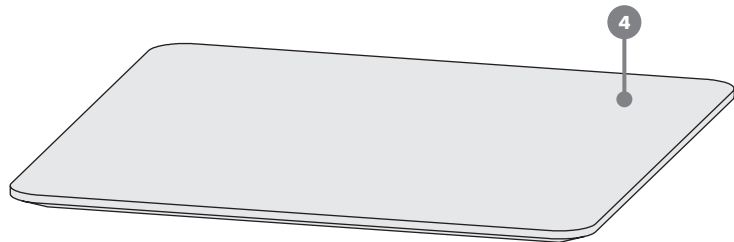

hexagon

Hexagon
429 358

design / Yonoh studio ^{ES}

stůl pevný
stół pevný
solid table
tisch, klassischer
table fixe
stół nierozkładany
стол нераскладной

montážní návod
montážny návod
assembly instructions
montageanleitung
instructions de montage
instrukcja montażu
инструкции за монтаж

15-30
min.

A M8x25 / 4x

B M8x35 / 4x

C M6x16 / 4x

no. 5

no. 4

1

2