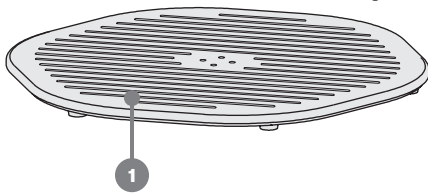

hexagon

Hexagon
429 358

design / Yonoh studio ^{ES}

stůl pevný
stół pevný
solid table
tisch, klassischer
table fixe
stół nierozkładany
стол нераскладной

montážní návod
montážny návod
assembly instructions
montageanleitung
instructions de montage
instrukcja montażu
инструкции за монтаж

15-30
min.

A M8x25 / 4x

B M8x35 / 4x

C M6x16 / 4x

no. 5

no. 4

1

2