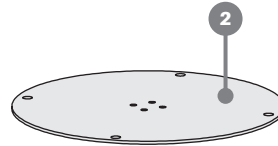

hexagon

Hexagon
429 358

design / Yonoh studio ^{ES}

stůl pevný
stół pevný
solid table
tisch, klassischer
table fixe
stół nierozkładany
стол нераскладной

montážní návod
montážny návod
assembly instructions
montageanleitung
instructions de montage
instrukcja montażu
инструкции за монтаж

15-30
min.

A M8x25 / 4x

B M8x35 / 4x

C M6x16 / 4x

no. 5

no. 4

1

2