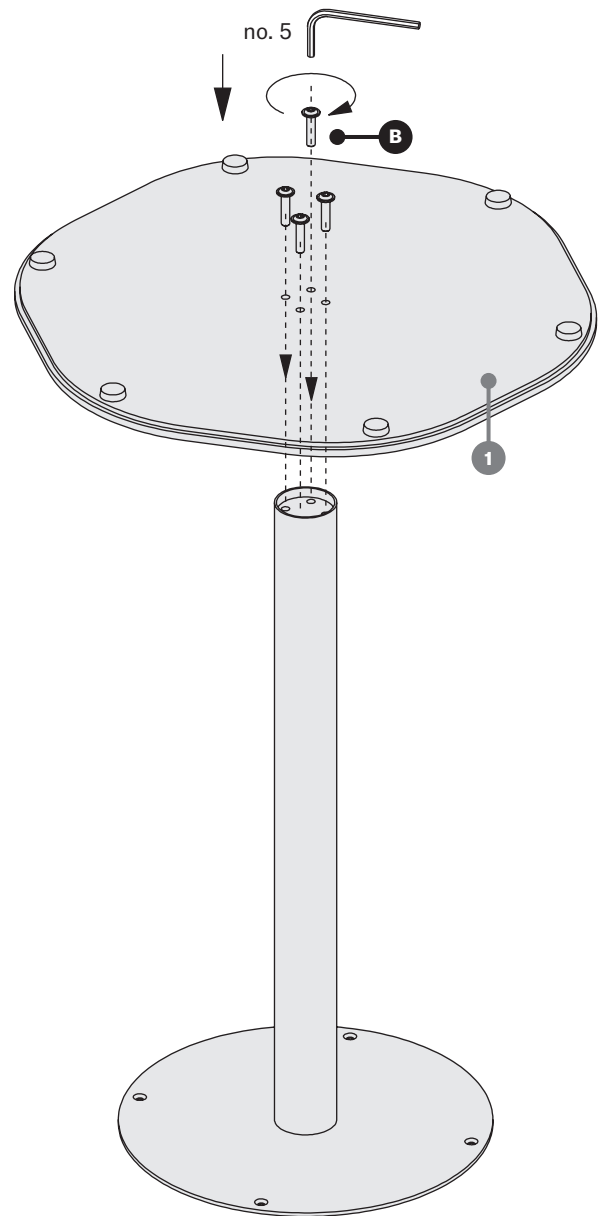

hexagon

Hexagon
429 358

design / Yonoh studio ^{ES}

stůl pevný
stół pevný
solid table
tisch, klassischer
table fixe
stół nierozkładany
стол нераскладной

montážní návod
montážny návod
assembly instructions
montageanleitung
instructions de montage
instrukcja montażu
инструкции за монтаж

15-30
min.

A M8x25 / 4x

B M8x35 / 4x

C M6x16 / 4x

no. 5

no. 4

1

2