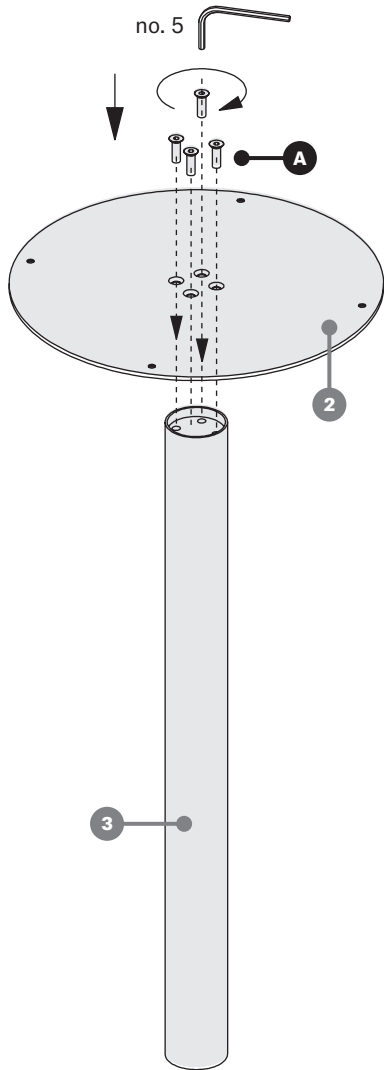

hexagon

Hexagon
429 358

design / Yonoh studio ^{ES}

stůl pevný
stół pevný
solid table
tisch, klassischer
table fixe
stół nierozkładany
стол нераскладной

montážní návod
montážny návod
assembly instructions
montageanleitung
instructions de montage
instrukcja montażu
инструкции за монтаж

15-30
min.

A M8x25 / 4x

B M8x35 / 4x

C M6x16 / 4x

no. 5

no. 4

1

2

3

4