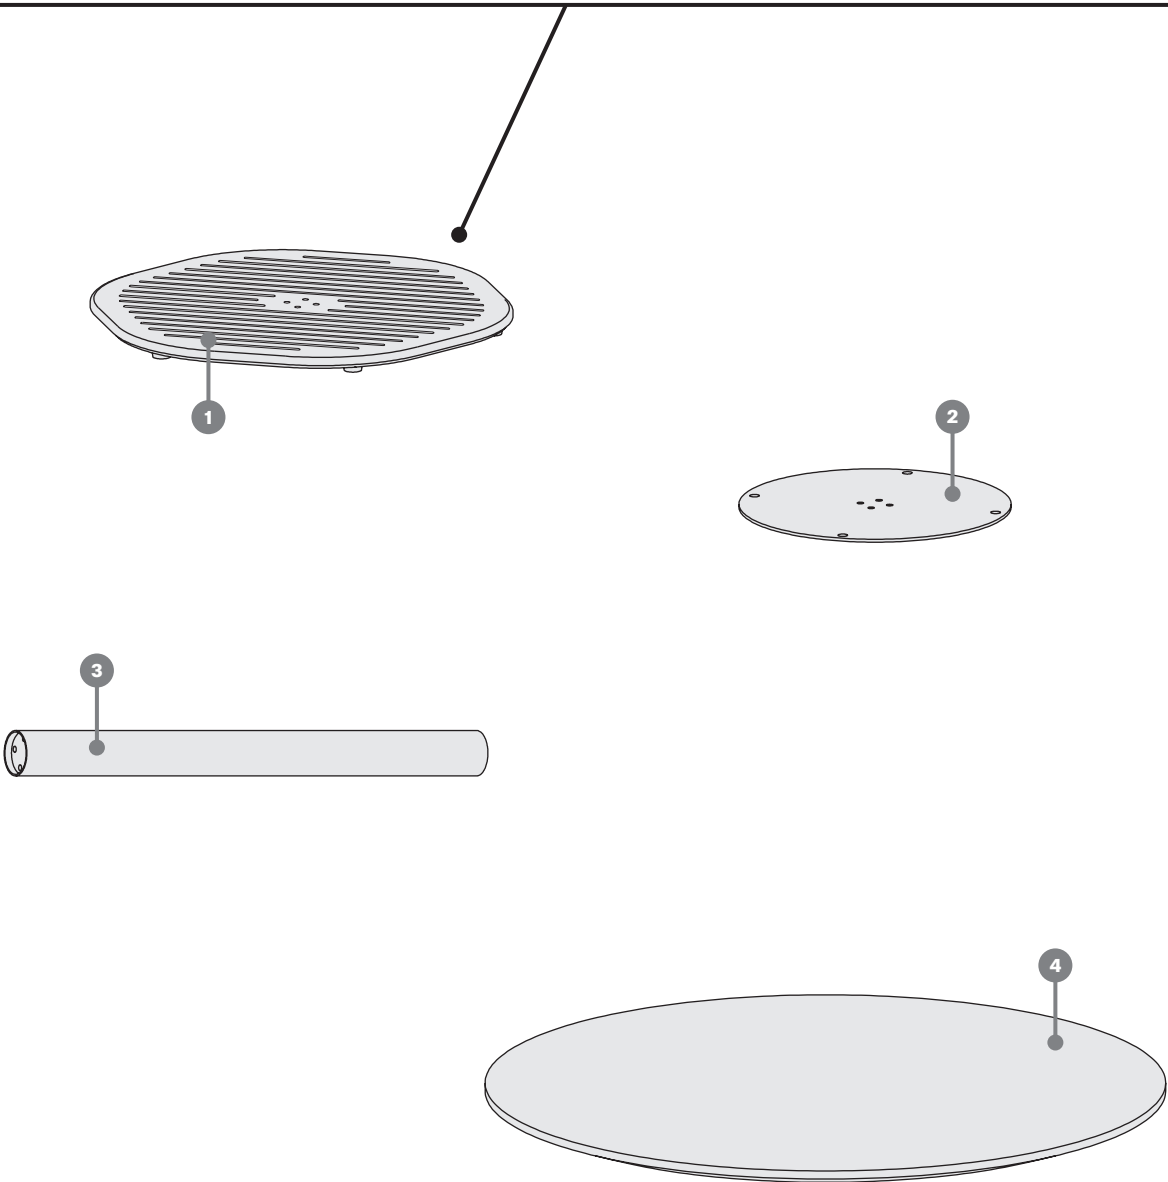

hexagon

Hexagon
429 358

design / Yonoh studio ^{ES}

stůl pevný
stół pevný
solid table
tisch, klassischer
table fixe
stół nierozkładany
стол нераскладной

montážní návod
montážny návod
assembly instructions
montageanleitung
instructions de montage
instrukcja montażu
инструкции за монтаж

15-30
min.

A M8x25 / 4x

B M8x35 / 4x

C M6x16 / 4x

no. 5

no. 4

1

2