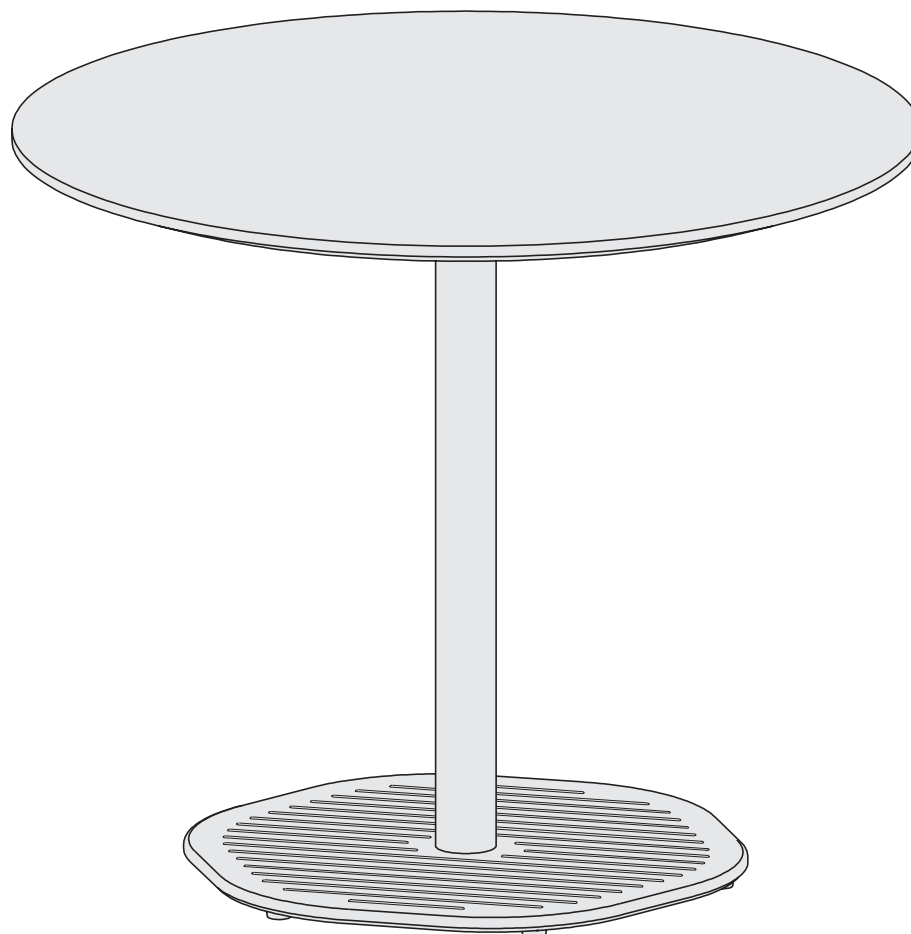

hexagon

Hexagon
429 358

design / Yonoh studio ^{ES}

stůl pevný
stół pevný
solid table
tisch, klassischer
table fixe
stół nierozkładany
стол нераскладной

montážní návod
montážny návod
assembly instructions
montageanleitung
instructions de montage
instrukcja montażu
инструкции за монтаж

15-30
min.

A M8x25 / 4x

B M8x35 / 4x

C M6x16 / 4x

no. 5

no. 4

1

2