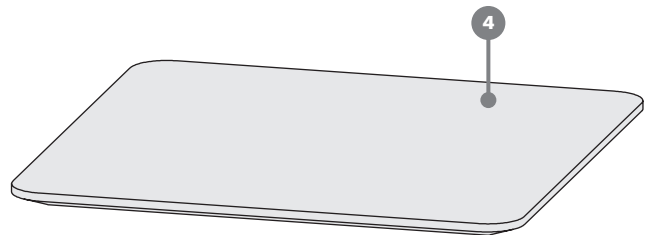

hexagon

Hexagon
429 359

design / Yonoh studio ^{ES}

stůl pevný
stół pevný
solid table
tisch, klassischer
table fixe
stół nierozkładany
стол нераскладной

montážní návod
montážny návod
assembly instructions
montageanleitung
instructions de montage
instrukcja montażu
инструкции за монтаж

15-30
min.

A M8x25 / 4x

B M8x35 / 4x

C M6x16 / 4x

no. 5

no. 4

1

2