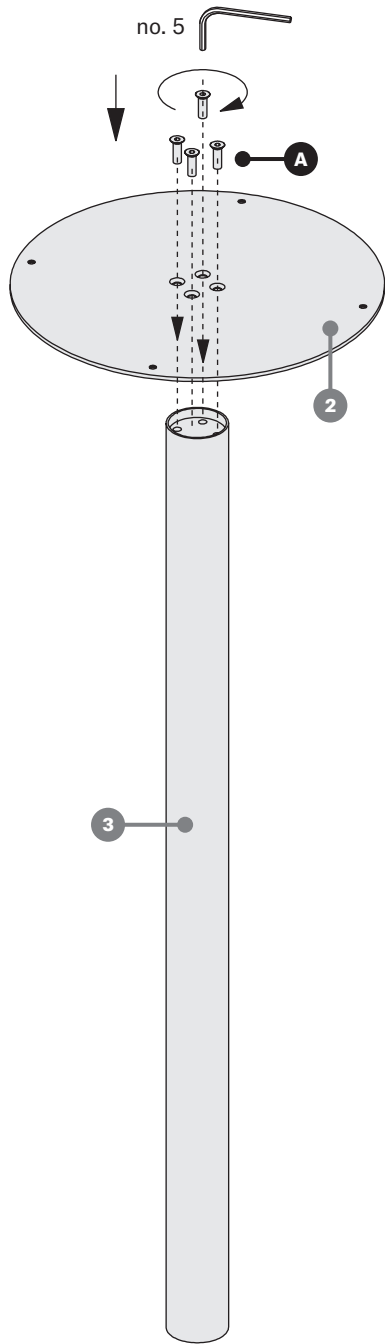

hexagon

Hexagon
429 359

design / Yonoh studio ^{ES}

stůl pevný
stół pevný
solid table
tisch, klassischer
table fixe
stół nierozkładany
стол нераскладной

montážní návod
montážny návod
assembly instructions
montageanleitung
instructions de montage
instrukcja montażu
инструкции за монтаж

15-30
min.

A M8x25 / 4x

B M8x35 / 4x

C M6x16 / 4x

no. 5

no. 4

1

2

3

4