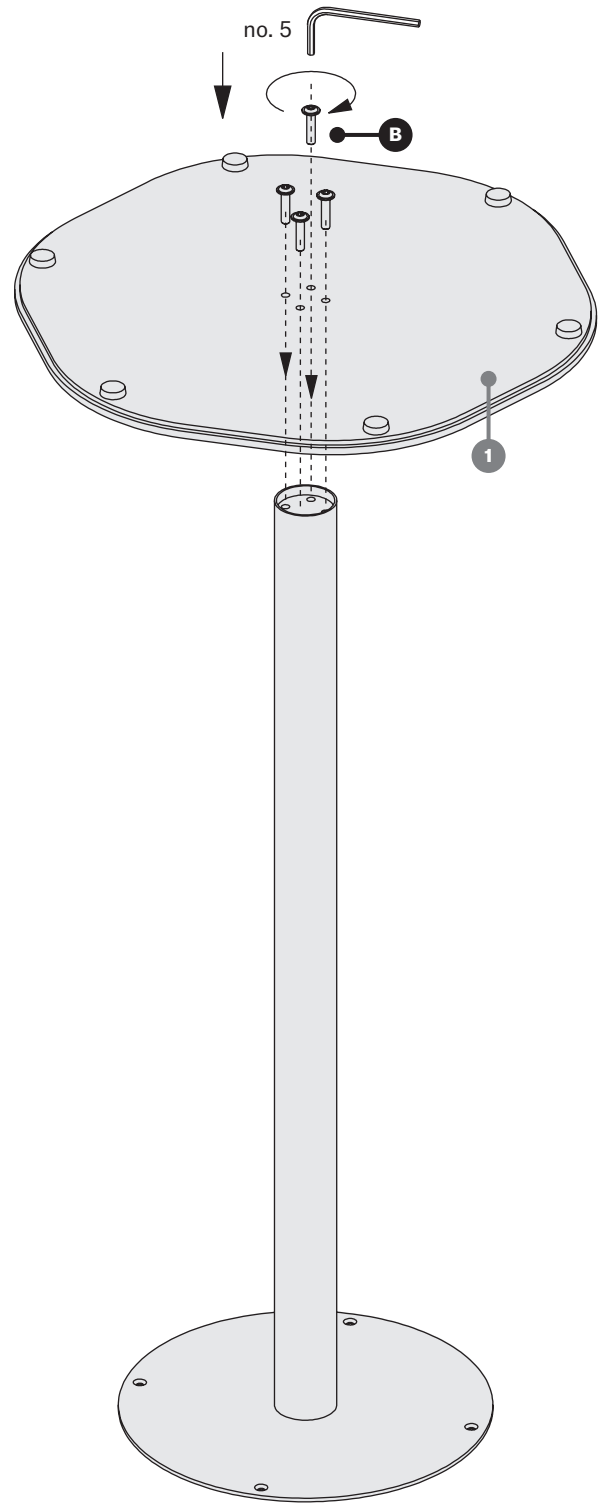

hexagon

Hexagon
429 359

design / Yonoh studio ^{ES}

stůl pevný
stół pevný
solid table
tisch, klassischer
table fixe
stół nierozkładany
стол нераскладной

montážní návod
montážny návod
assembly instructions
montageanleitung
instructions de montage
instrukcja montażu
инструкции за монтаж

15-30
min.

A M8x25 / 4x

B M8x35 / 4x

C M6x16 / 4x

no. 5

no. 4

1

2