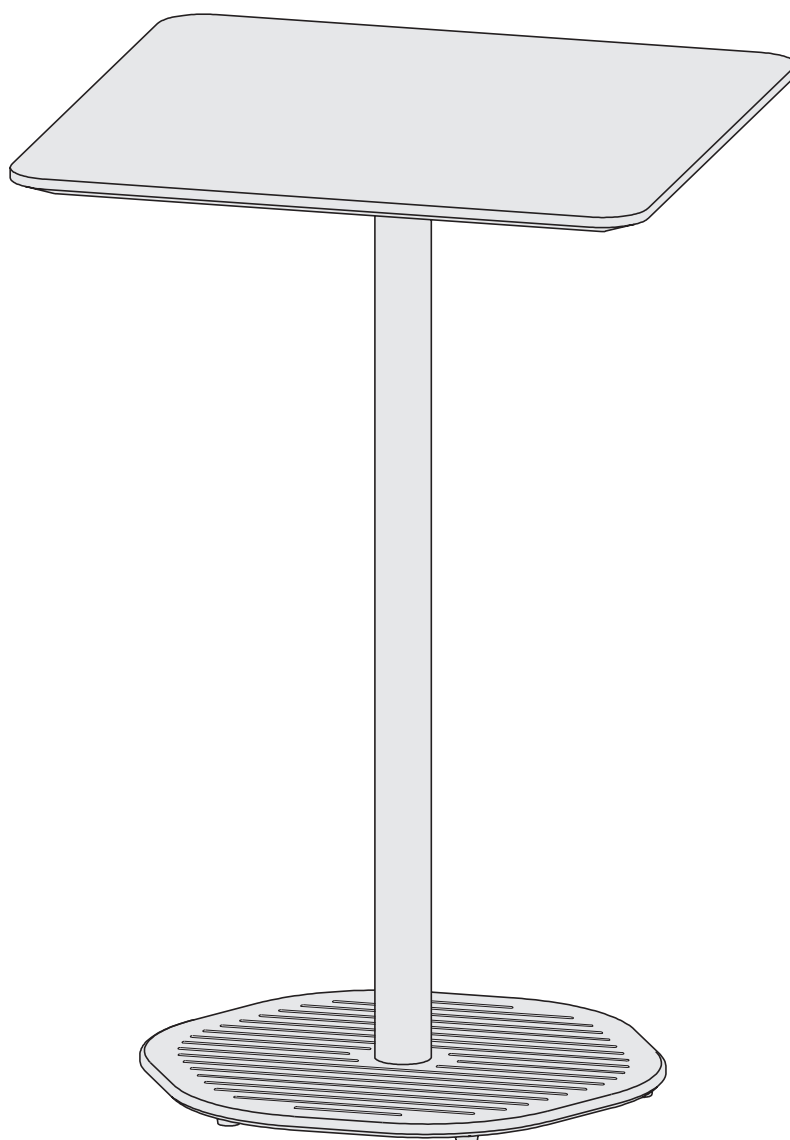

hexagon

Hexagon
429 359

design / Yonoh studio ^{ES}

stůl pevný
stół pevný
solid table
tisch, klassischer
table fixe
stół nierozkładany
стол нераскладной

montážní návod
montážny návod
assembly instructions
montageanleitung
instructions de montage
instrukcja montażu
инструкции за монтаж

15-30
min.

A M8x25 / 4x

B M8x35 / 4x

C M6x16 / 4x

no. 5

no. 4

1

2