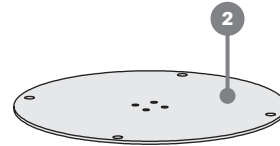

hexagon

Hexagon
429 359

design / Yonoh studio ^{ES}

stůl pevný
stół pevný
solid table
tisch, klassischer
table fixe
stół nierozkładany
стол нераскладной

montážní návod
montážny návod
assembly instructions
montageanleitung
instructions de montage
instrukcja montażu
инструкции за монтаж

15-30
min.

A M8x25 / 4x

B M8x35 / 4x

C M6x16 / 4x

no. 5

no. 4

1

2