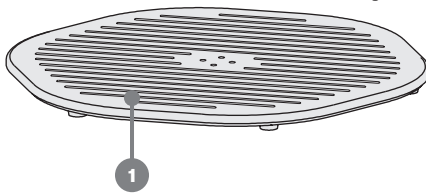

hexagon

Hexagon
429 359

design / Yonoh studio ^{ES}

stůl pevný
stół pevný
solid table
tisch, klassischer
table fixe
stół nierozkładany
стол нераскладной

montážní návod
montážny návod
assembly instructions
montageanleitung
instructions de montage
instrukcja montażu
инструкции за монтаж

15-30
min.

A M8x25 / 4x

B M8x35 / 4x

C M6x16 / 4x

no. 5

no. 4

1

2