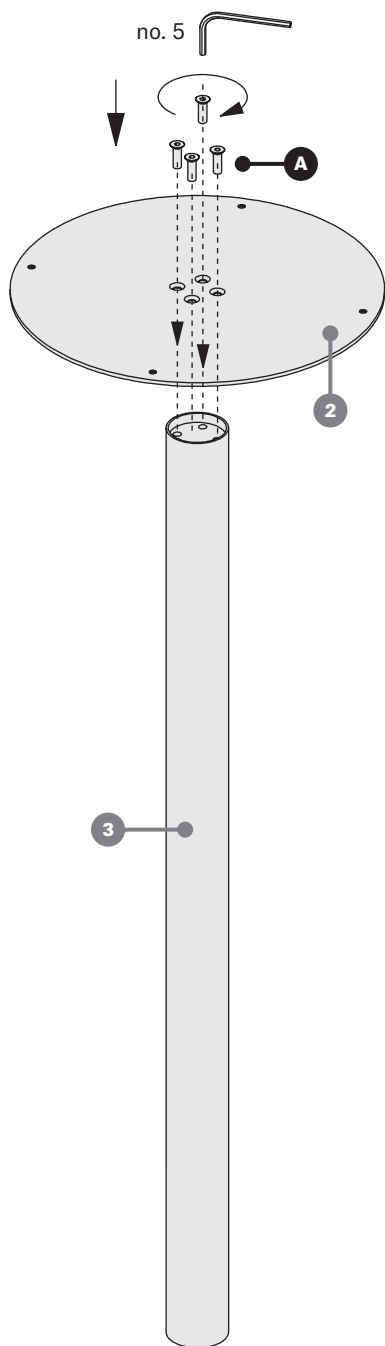

hexagon

Hexagon
429 359

design / Yonoh studio ^{ES}

stůl pevný
stół pevný
solid table
tisch, klassischer
table fixe
stół nierozkładany
стол нераскладной

montážní návod
montážny návod
assembly instructions
montageanleitung
instructions de montage
instrukcja montażu
инструкции за монтаж

15-30
min.

A M8x25 / 4x

B M8x35 / 4x

C M6x16 / 4x

no. 5

no. 4

1

2

3

4