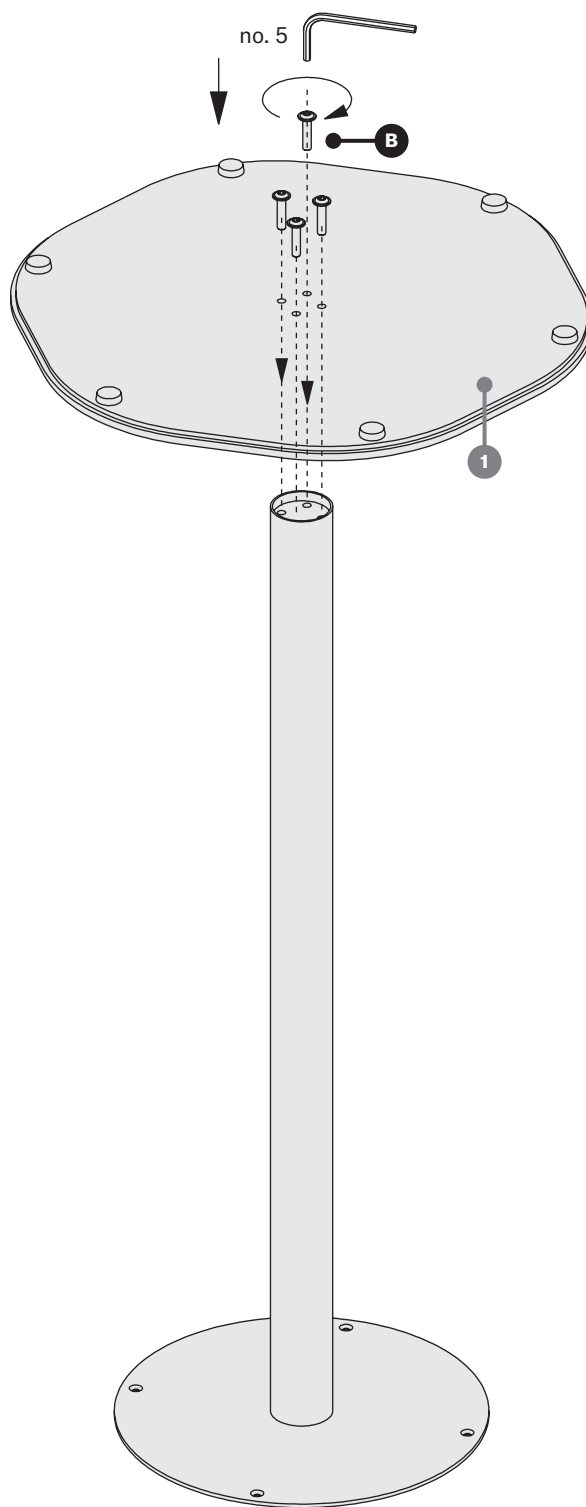

hexagon

Hexagon
429 359

design / Yonoh studio ^{ES}

stůl pevný
stół pevný
solid table
tisch, klassischer
table fixe
stół nierozkładany
стол нераскладной

montážní návod
montážny návod
assembly instructions
montageanleitung
instructions de montage
instrukcja montażu
инструкции за монтаж

15-30
min.

A M8x25 / 4x

B M8x35 / 4x

C M6x16 / 4x

no. 5

no. 4

1

2

3

4