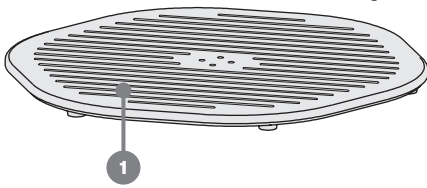

hexagon

Hexagon
429 359

design / Yonoh studio ^{ES}

stůl pevný
stół pevný
solid table
tisch, klassischer
table fixe
stół nierozkładany
стол нераскладной

montážní návod
montážny návod
assembly instructions
montageanleitung
instructions de montage
instrukcja montażu
инструкции за монтаж

15-30
min.

A M8x25 / 4x

B M8x35 / 4x

C M6x16 / 4x

no. 5

no. 4

1

2