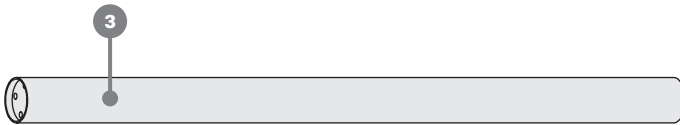

hexagon

Hexagon
429 359

design / Yonoh studio ^{ES}

stůl pevný
stół pevný
solid table
tisch, klassischer
table fixe
stół nierozkładany
стол нераскладной

montážní návod
montážny návod
assembly instructions
montageanleitung
instructions de montage
instrukcja montażu
инструкции за монтаж

15-30
min.

A M8x25 / 4x

B M8x35 / 4x

C M6x16 / 4x

no. 5

no. 4

1

2