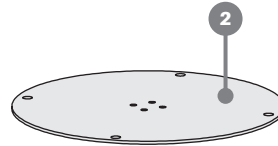

hexagon

Hexagon
429 359

design / Yonoh studio ^{ES}

stůl pevný
stół pevný
solid table
tisch, klassischer
table fixe
stół nierozkładany
стол нераскладной

montážní návod
montážny návod
assembly instructions
montageanleitung
instructions de montage
instrukcja montażu
инструкции за монтаж

15-30
min.

A M8x25 / 4x

B M8x35 / 4x

C M6x16 / 4x

no. 5

no. 4

1

2