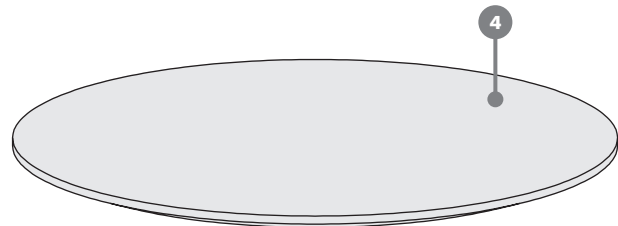

hexagon

Hexagon
429 359

design / Yonoh studio ^{ES}

stůl pevný
stół pevný
solid table
tisch, klassischer
table fixe
stół nierozkładany
стол нераскладной

montážní návod
montážny návod
assembly instructions
montageanleitung
instructions de montage
instrukcja montażu
инструкции за монтаж

15-30
min.

A M8x25 / 4x

B M8x35 / 4x

C M6x16 / 4x

no. 5

no. 4

1

2