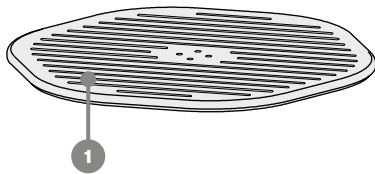

hexagon

Hexagon
429 638
429 639
429 640
429 641

design / Yonoh studio ^{ES}

stůl pevný
stół pevný
solid table
tisch, klassischer
table fixe
stół nierozkładany
стол нераскладной

montážní návod
montážny návod
assembly instructions
montageanleitung
instructions de montage
instrukcja montażu
инструкции за монтаж

15-30
min.

A M8x25 / 4x

B M8x35 / 4x

C M6x16 / 4x

D 6x

no. 5

no. 4

1