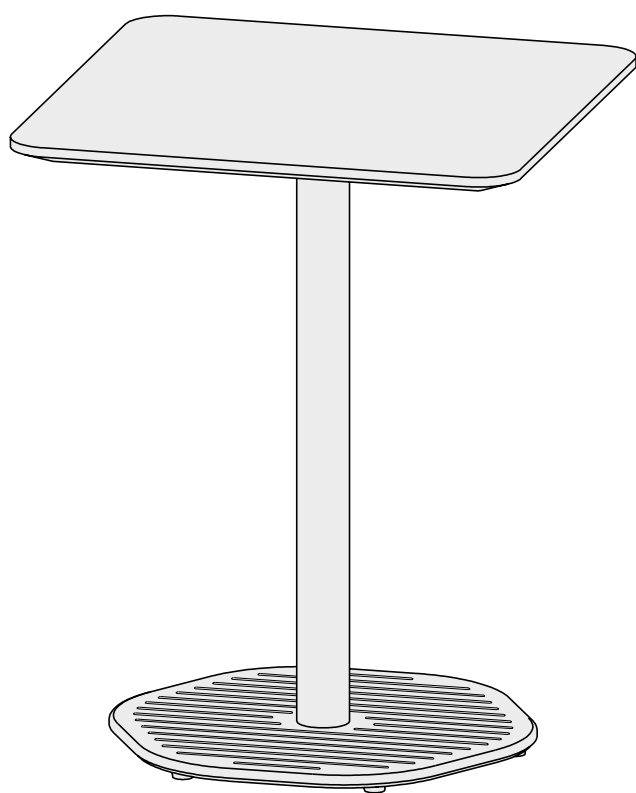

hexagon

Hexagon
429 638
429 639
429 640
429 641

design / Yonoh studio ^{ES}

stůl pevný
stół pevný
solid table
tisch, klassischer
table fixe
stół nierozkładany
стол нераскладной

montážní návod
montážny návod
assembly instructions
montageanleitung
instructions de montage
instrukcja montażu
инструкции за монтаж

15-30
min.

A M8x25 / 4x

B M8x35 / 4x

C M6x16 / 4x

D 6x

no. 5

no. 4

1