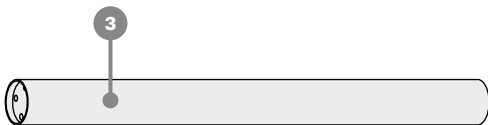

hexagon

Hexagon
429 638
429 639
429 640
429 641

design / Yonoh studio ^{ES}

stůl pevný
stół pevný
solid table
tisch, klassischer
table fixe
stół nierozkładany
стол нераскладной

montážní návod
montážny návod
assembly instructions
montageanleitung
instructions de montage
instrukcja montażu
инструкции за монтаж

15-30
min.

A M8x25 / 4x

B M8x35 / 4x

C M6x16 / 4x

D 6x

no. 5

no. 4

1