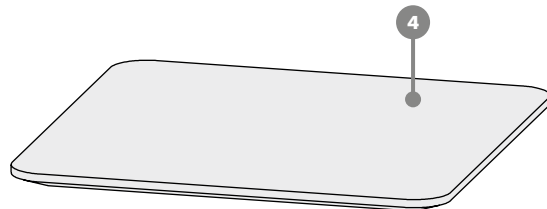

hexagon

Hexagon
429 638
429 639
429 640
429 641

design / Yonoh studio ^{ES}

stůl pevný
stół pevný
solid table
tisch, klassischer
table fixe
stół nierozkładany
стол нераскладной

montážní návod
montážny návod
assembly instructions
montageanleitung
instructions de montage
instrukcja montażu
инструкции за монтаж

15-30
min.

A M8x25 / 4x

B M8x35 / 4x

C M6x16 / 4x

D 6x

no. 5

no. 4

1