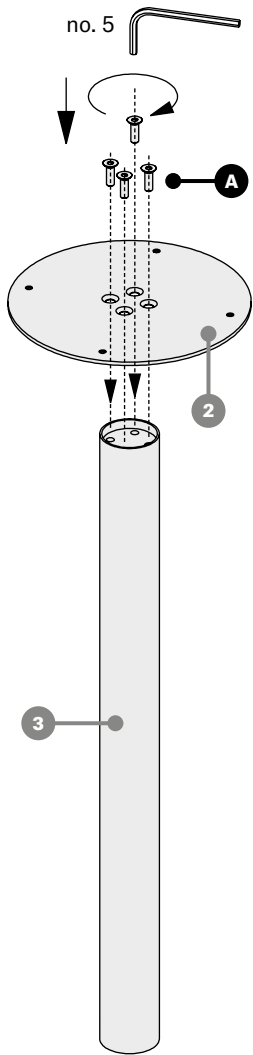

hexagon

Hexagon
429 638
429 639
429 640
429 641

design / Yonoh studio ^{ES}

stůl pevný
stół pevný
solid table
tisch, klassischer
table fixe
stół nierozkładany
стол нераскладной

montážní návod
montážny návod
assembly instructions
montageanleitung
instructions de montage
instrukcja montażu
инструкции за монтаж

15-30
min.

A M8x25 / 4x

B M8x35 / 4x

C M6x16 / 4x

D 6x

no. 5

no. 4

1

2

3

4