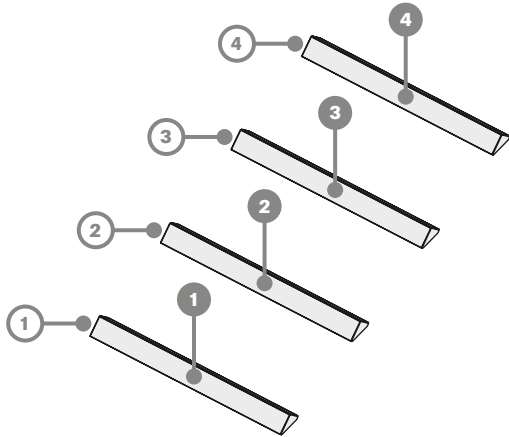

ink

 TON

Ink
448

design / Michal Riabič

stůl pevný
stół pevný
solid table
tisch, klassischer
table fixe
stół nierozkładany
стол нераскладной

montážní návod
montážny návod
assembly instructions
montageanleitung
instructions de montage
instrukcja montażu
инструкции за монтаж

30 min.

A 24x
V 8x20

B 4x

no. 5

1

2