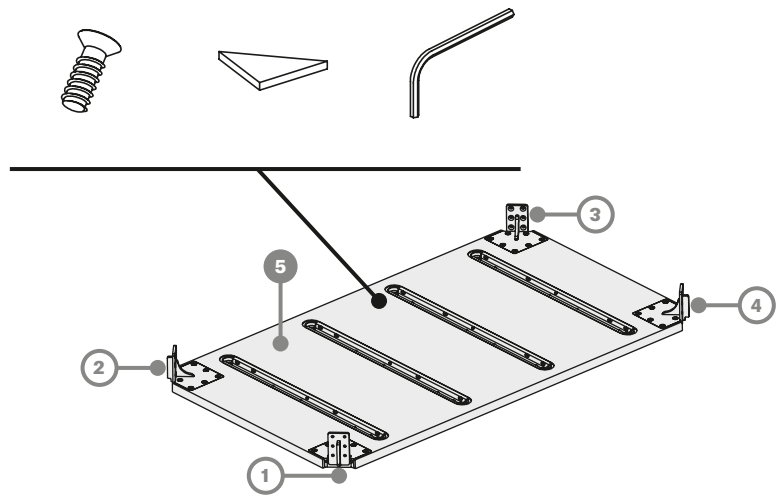

ink

 TON

Ink
448

design / Michal Riabič

stůl pevný
stół pevný
solid table
tisch, klassischer
table fixe
stół nierozkładany
стол нераскладной

montážní návod
montážny návod
assembly instructions
montageanleitung
instructions de montage
instrukcja montażu
инструкции за монтаж

30 min.

A 24x
V 8x20

B 4x

no. 5

1

2