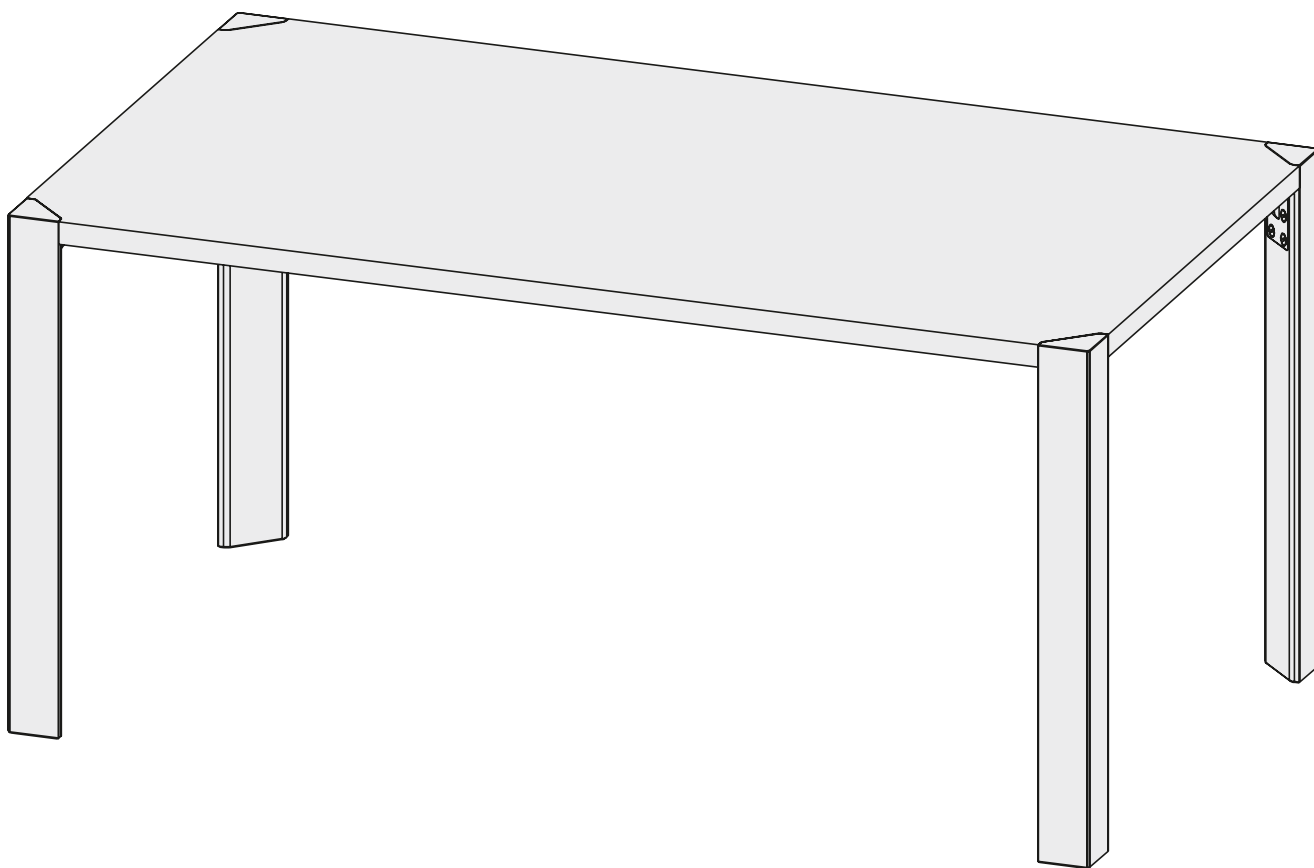

ink

 TON

Ink
448

design / Michal Riabič

stůl pevný
stół pevný
solid table
tisch, klassischer
table fixe
stół nierozkładany
стол нераскладной

montážní návod
montážny návod
assembly instructions
montageanleitung
instructions de montage
instrukcja montażu
инструкции за монтаж

30 min.

A 24x
V 8x20

B 4x

no. 5

1

2