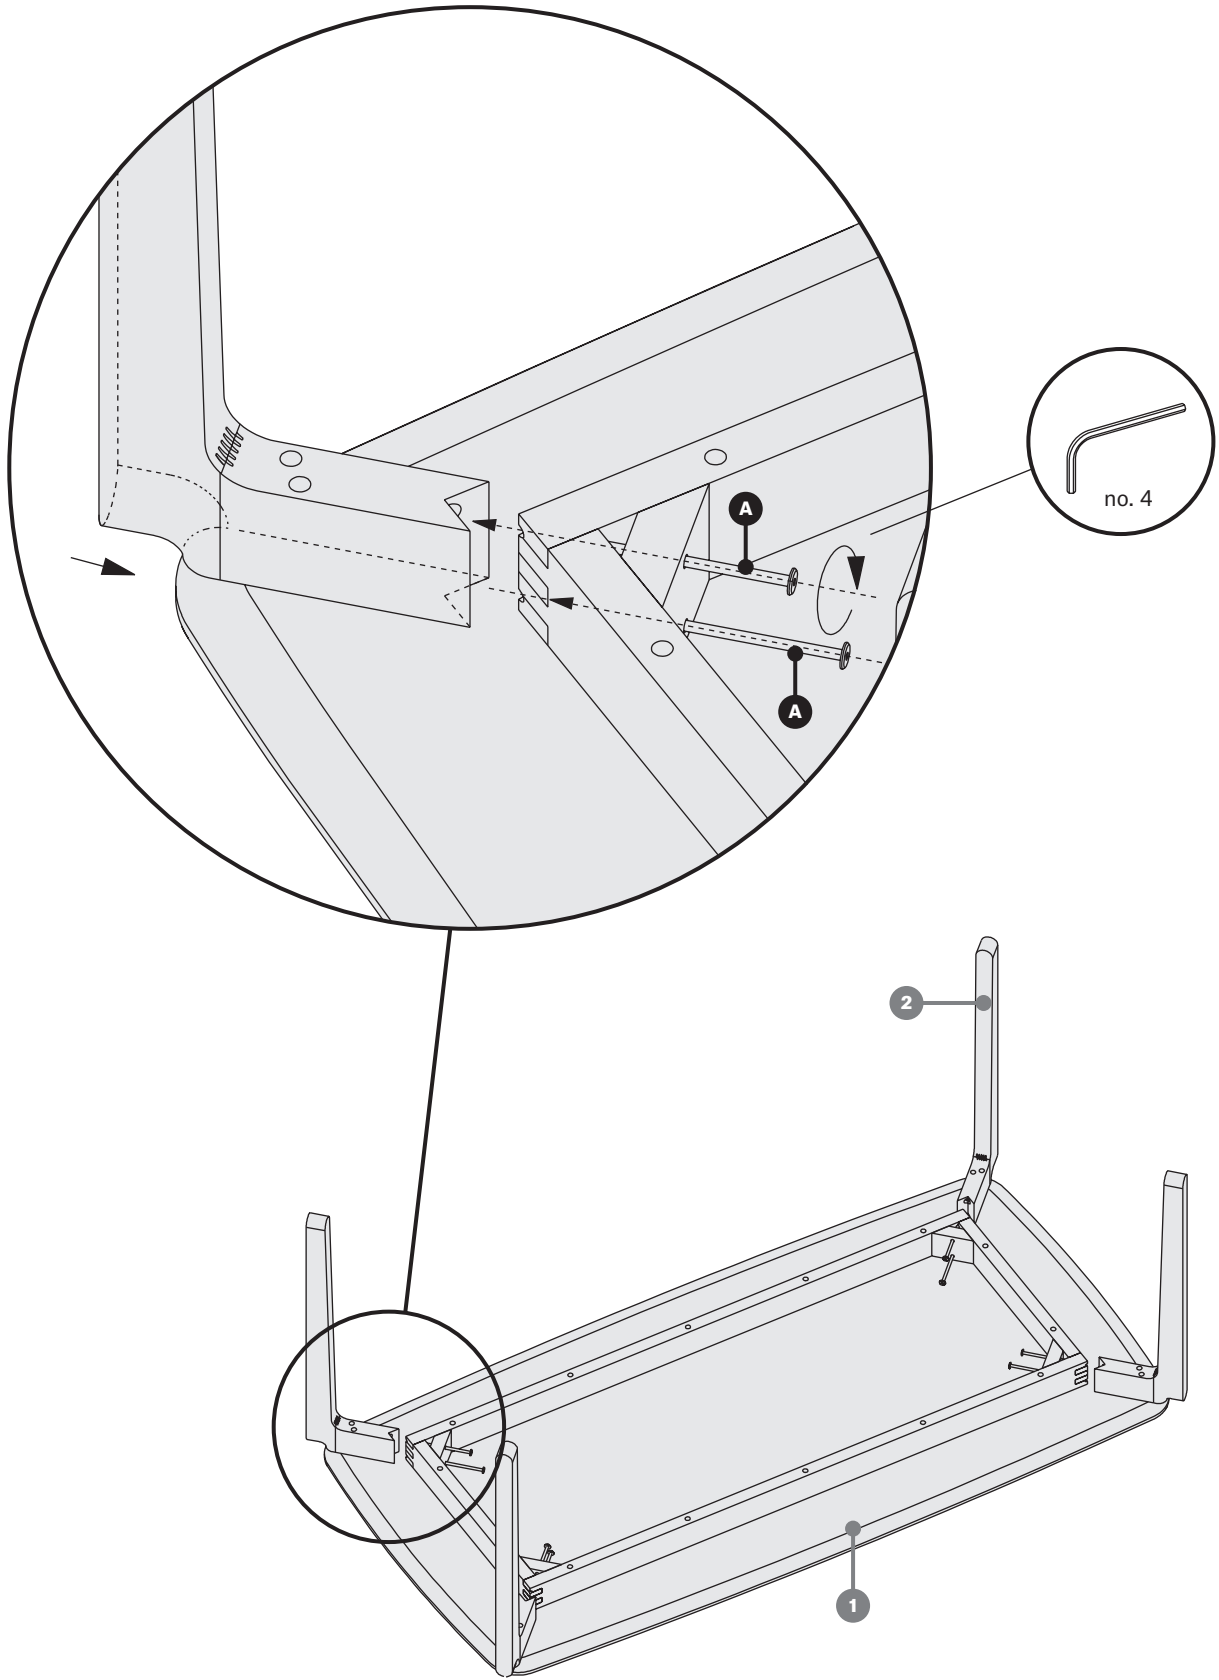

leaf

Leaf
442

design / e-ggs IT

stůl pevný
stół pevný
solid table
tisch, klassischer
table fixe
stół nierozkładany
стол нераскладной

montážní návod
montážny návod
assembly instructions
montageanleitung
instructions de montage
instrukcja montażu
инструкции за монтаж

30 min.

A M6x120 IMB / 8x

B M6 / 8x

C M6x60 IMB / 8x

no. 5

no. 4

1

2