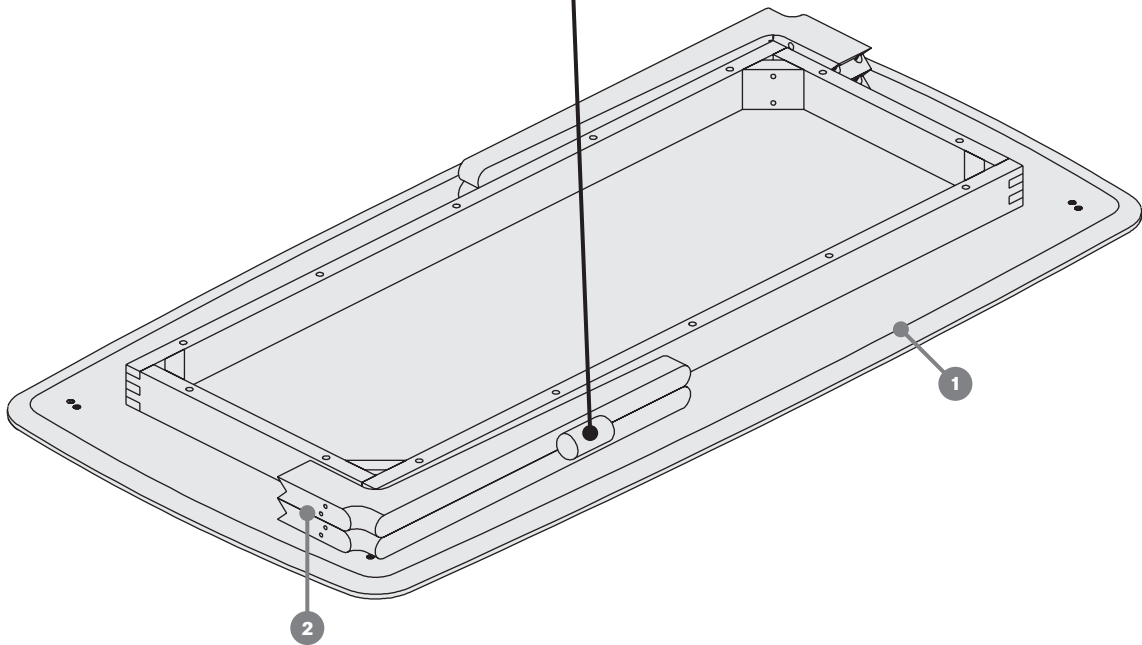

leaf

Leaf
442

design / e-ggs IT

stůl pevný
stół pevný
solid table
tisch, klassischer
table fixe
stół nierozkładany
стол нераскладной

montážní návod
montážny návod
assembly instructions
montageanleitung
instructions de montage
instrukcja montażu
инструкции за монтаж

30 min.

A M6x120 IMB / 8x

B M6 / 8x

C M6x60 IMB / 8x

no. 5

no. 4

1

2