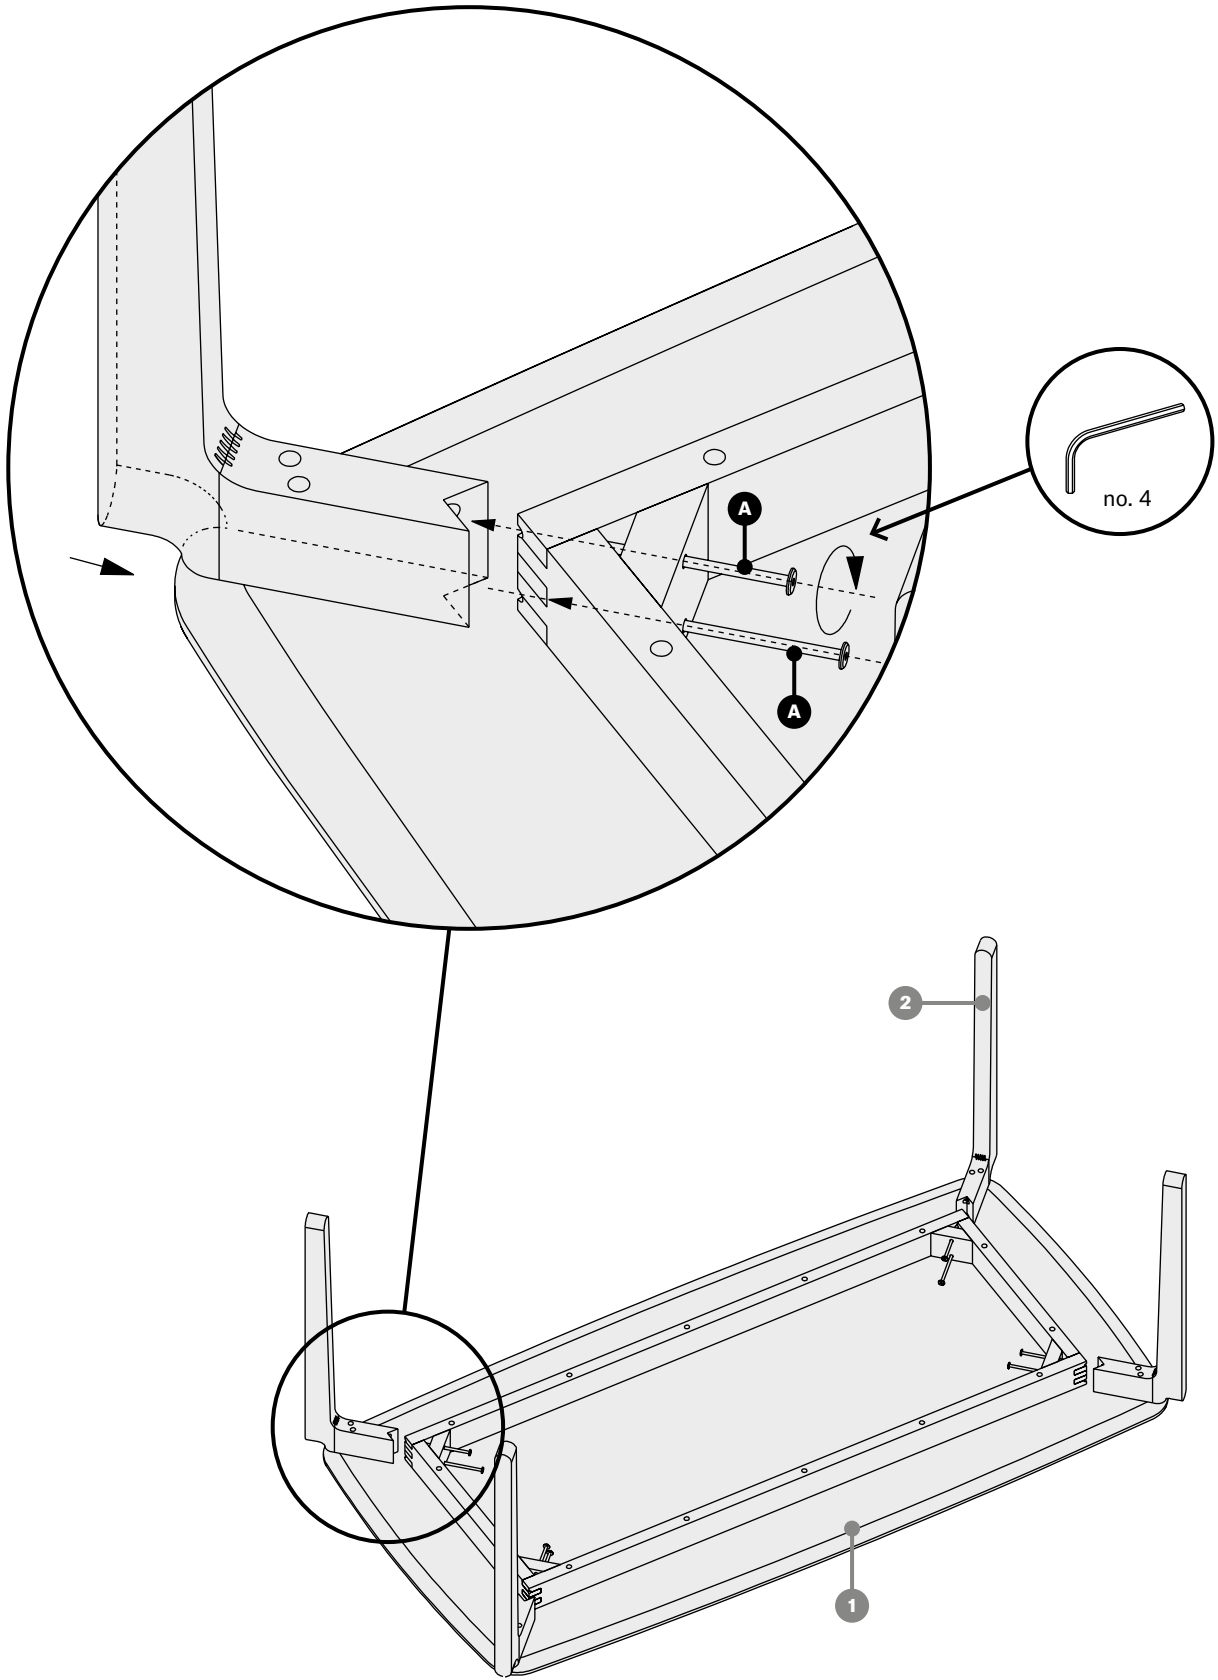

leaf

Leaf
442

design / e-ggs IT

stůl pevný
stół pevný
solid table
tisch, klassischer
table fixe
stół nierozkładany
стол нераскладной

montážní návod
montážny návod
assembly instructions
montageanleitung
instructions de montage
instrukcja montażu
инструкции за монтаж

30 min.

A M6x120 IMB / 8x

B M6 / 8x

C M6x60 IMB / 8x

no. 5

no. 4

1

2