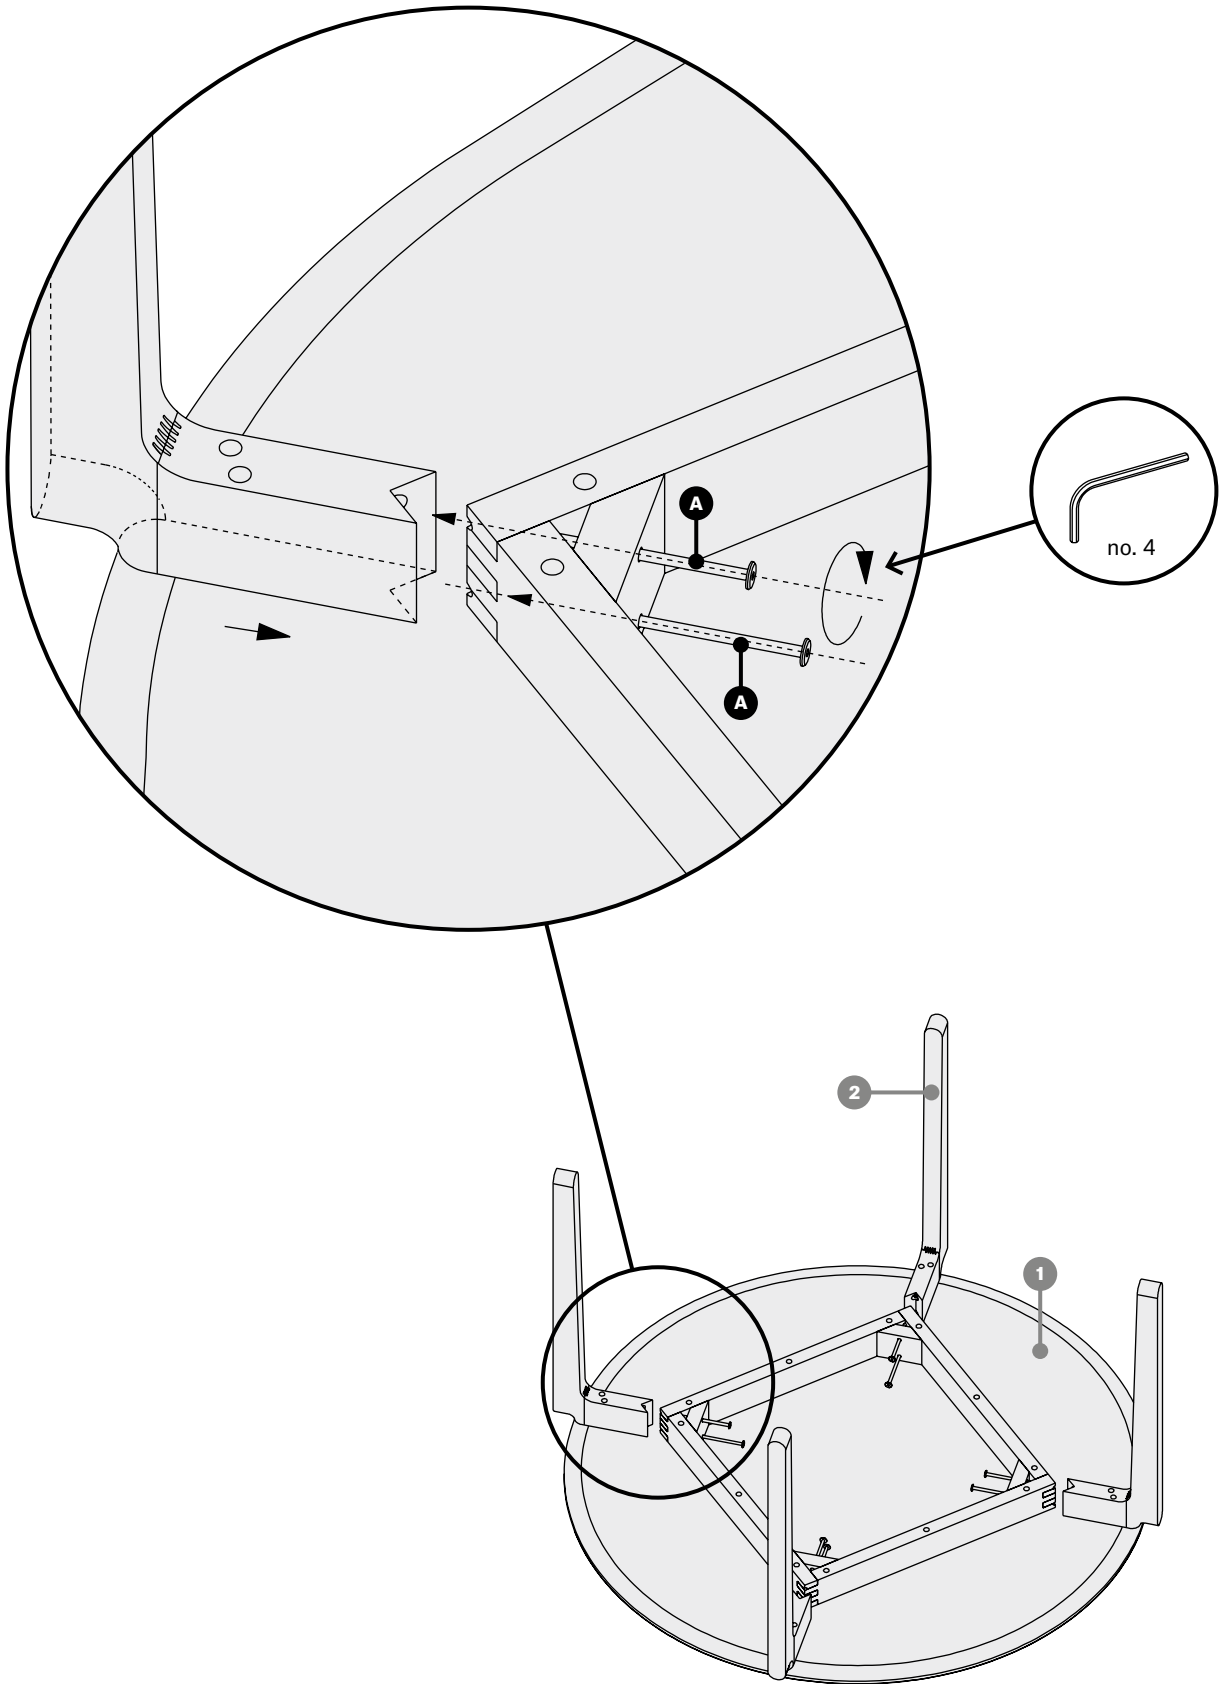

leaf

Leaf
443

design / e-ggs IT

stůl pevný
stół pevný
solid table
tisch, klassischer
table fixe
stół nierozkładany
стол нераскладной

montážní návod
montážny návod
assembly instructions
montageanleitung
instructions de montage
instrukcja montażu
инструкции за монтаж

30 min.

A M6×120 IMB / 8×

B M6 / 8×

C M6×60 IMB / 8×

no. 5

no. 4

1

2