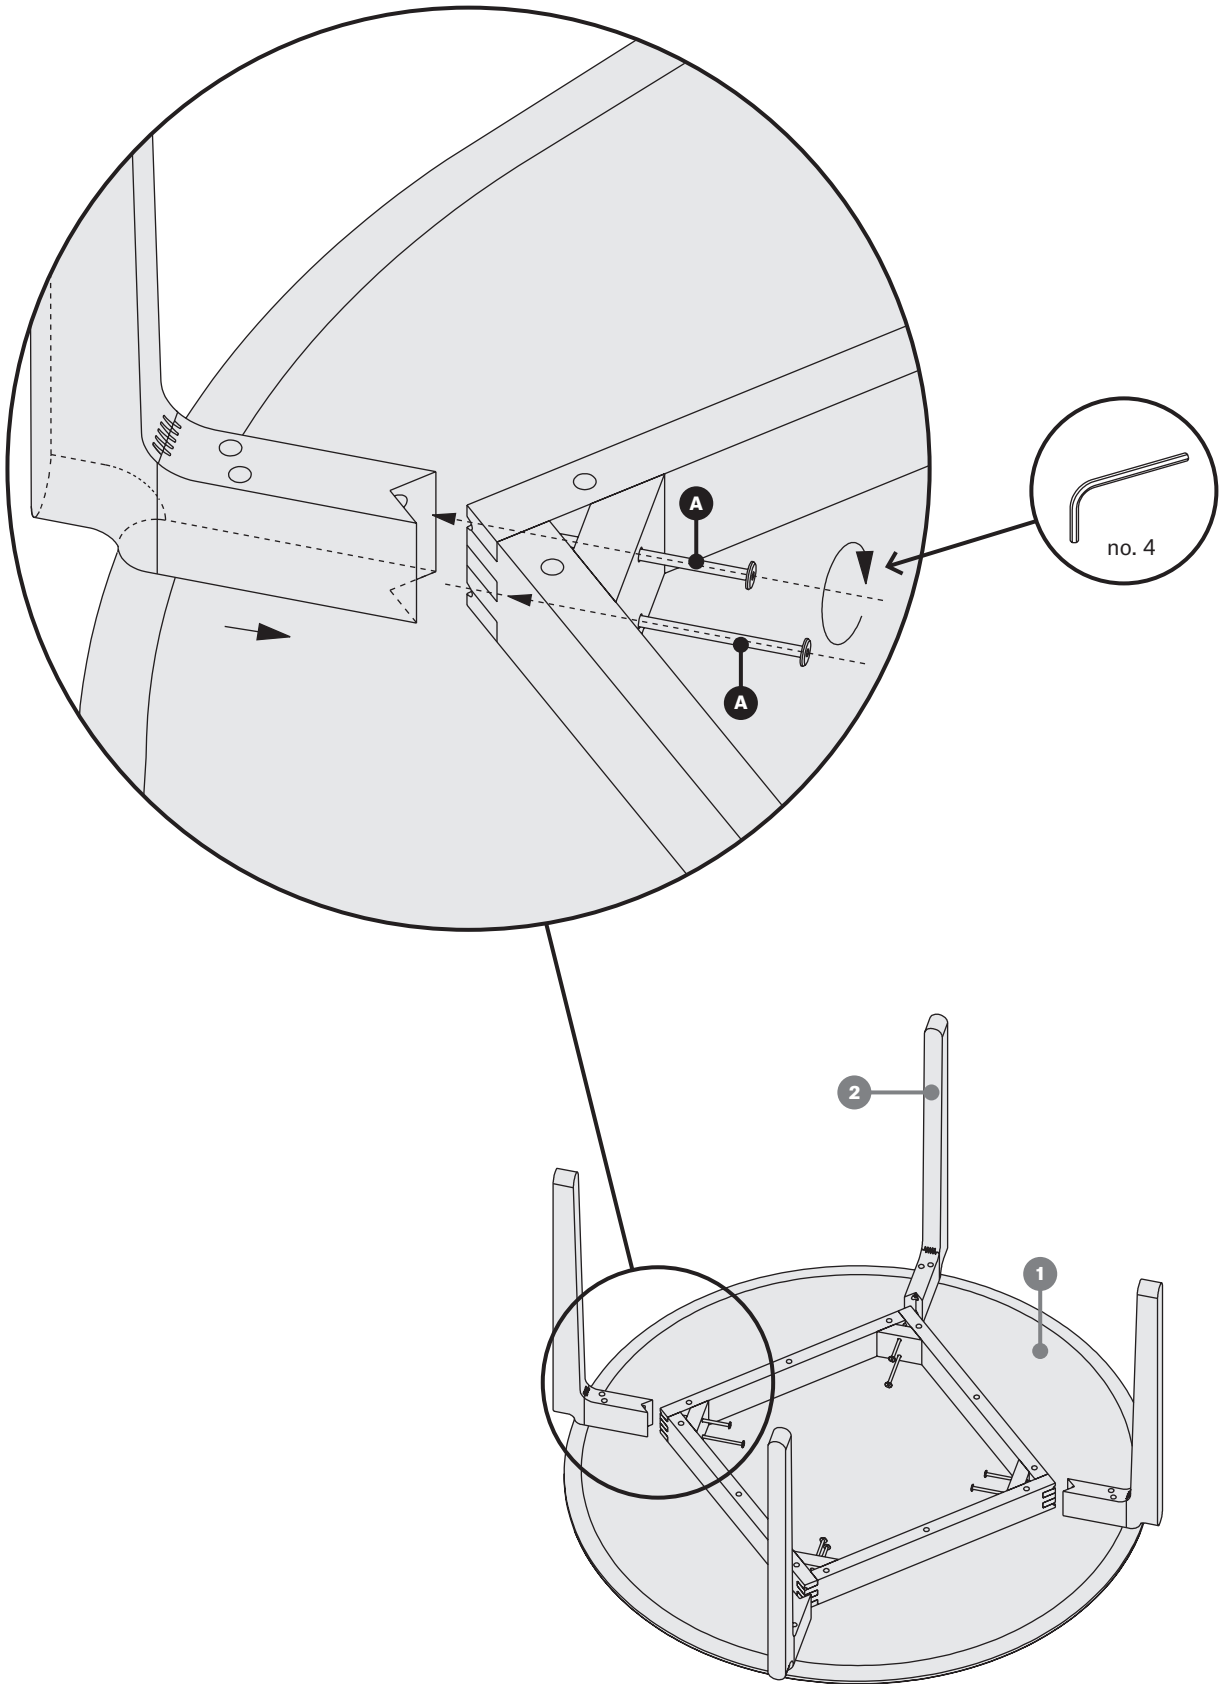

leaf

Leaf
443

design / e-ggs IT

stůl pevný
stół pevný
solid table
tisch, klassischer
table fixe
stół nierozkładany
стол нераскладной

montážní návod
montážny návod
assembly instructions
montageanleitung
instructions de montage
instrukcja montażu
инструкции за монтаж

30 min.

A M6×120 IMB / 8×

B M6 / 8×

C M6×60 IMB / 8×

no. 5

no. 4

1

2