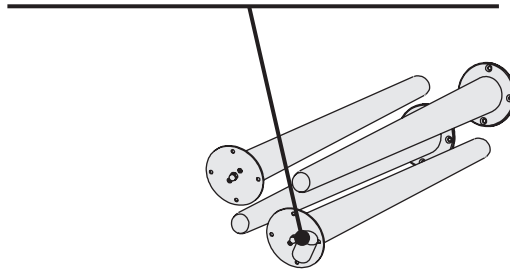

30 min.

A 16x

B 4x

no. 4