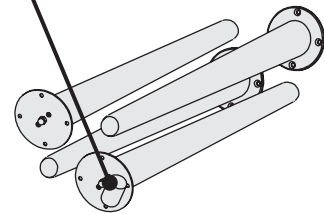

30 min.

A 16x

B 4x

no. 4