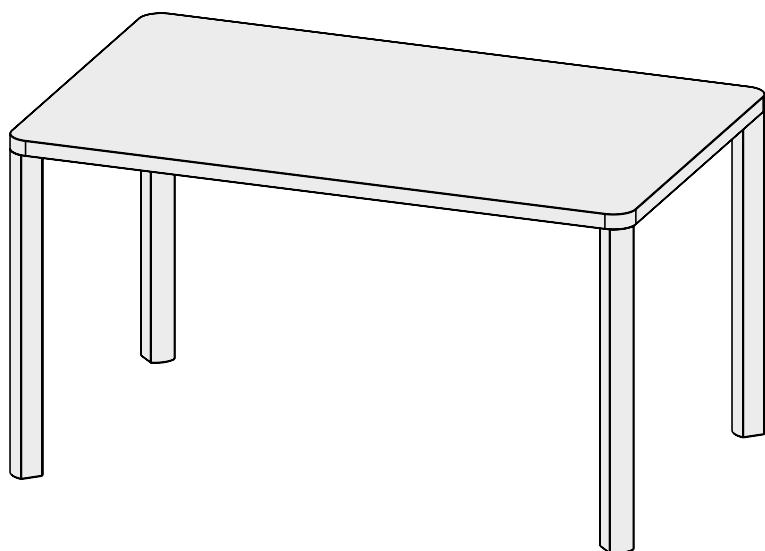

# santiago

**Santiago**  
238

design / René Šulc

stůl pevný  
stół pevný  
solid table  
tisch, klassischer  
table fixe  
stół nierozkładany  
стол нераскладной

montážní návod  
montážny návod  
assembly instructions  
montageanleitung  
instructions de montage  
instrukcja montażu  
инструкции за монтаж

30 min.

**A** M8×20 IMB / 12×

**B** no. 5 / 1×

**C** 4×