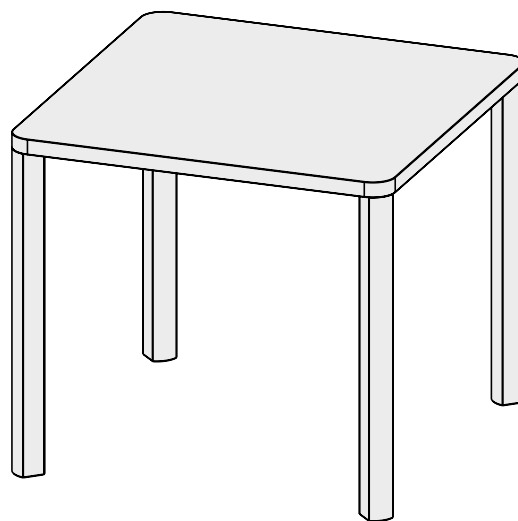

# santiago

**Santiago**  
238

design / René Šulc

stůl pevný  
stół pevný  
solid table  
tisch, klassischer  
table fixe  
stół nierozkładany  
стол нераскладной

montážní návod  
montážny návod  
assembly instructions  
montageanleitung  
instructions de montage  
instrukcja montażu  
инструкции за монтаж

30 min.

**A** M8×20 IMB / 12×

**B** no. 5 / 1×

**C** 4×