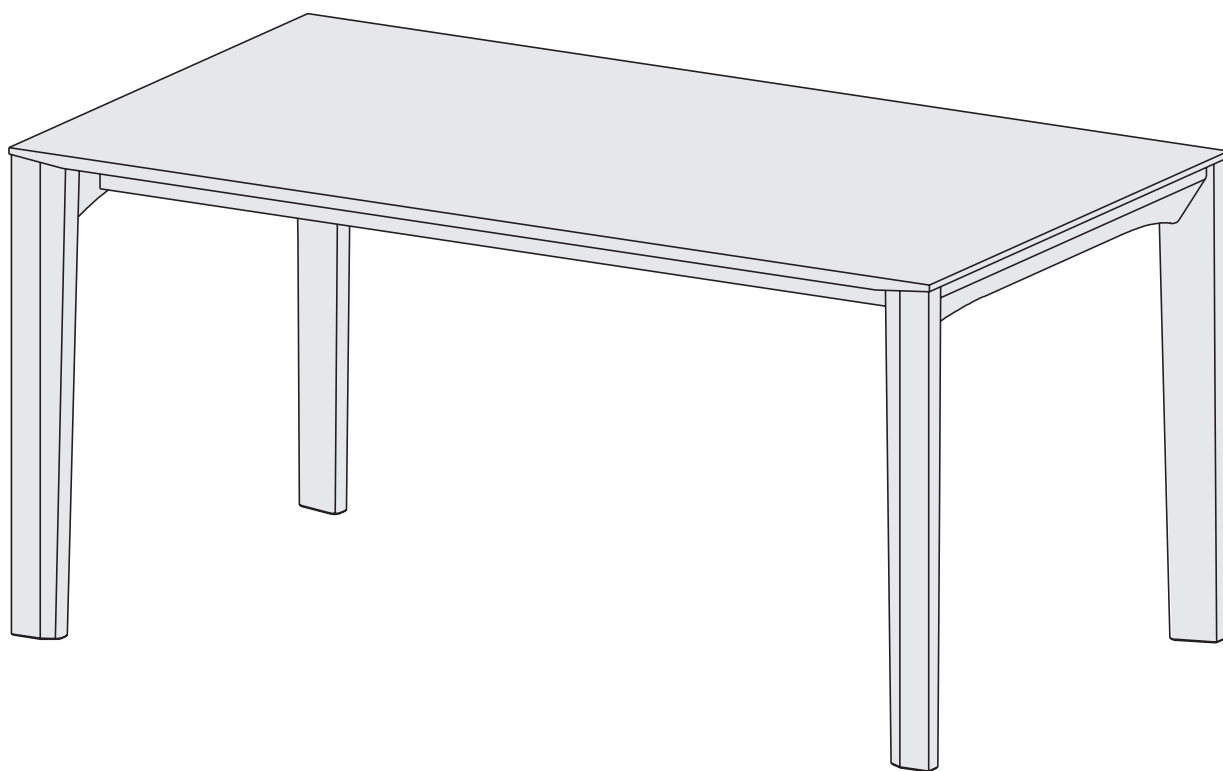

# trapez

**Trapez**  
**708**

**design / M. Schneider** <sup>DE</sup>

stůl pevný  
stól pevný  
solid table  
tisch, klassischer  
table fixe  
stół nierozkładany  
стол нераскладной

montážní návod  
montážny návod  
assembly instructions  
montageanleitung  
instructions de montage  
instrukcja montażu  
инструкции за монтаж

30 min.

A M8 / 12x

B M8x60 IMB / 12x

C 4x

no. 6