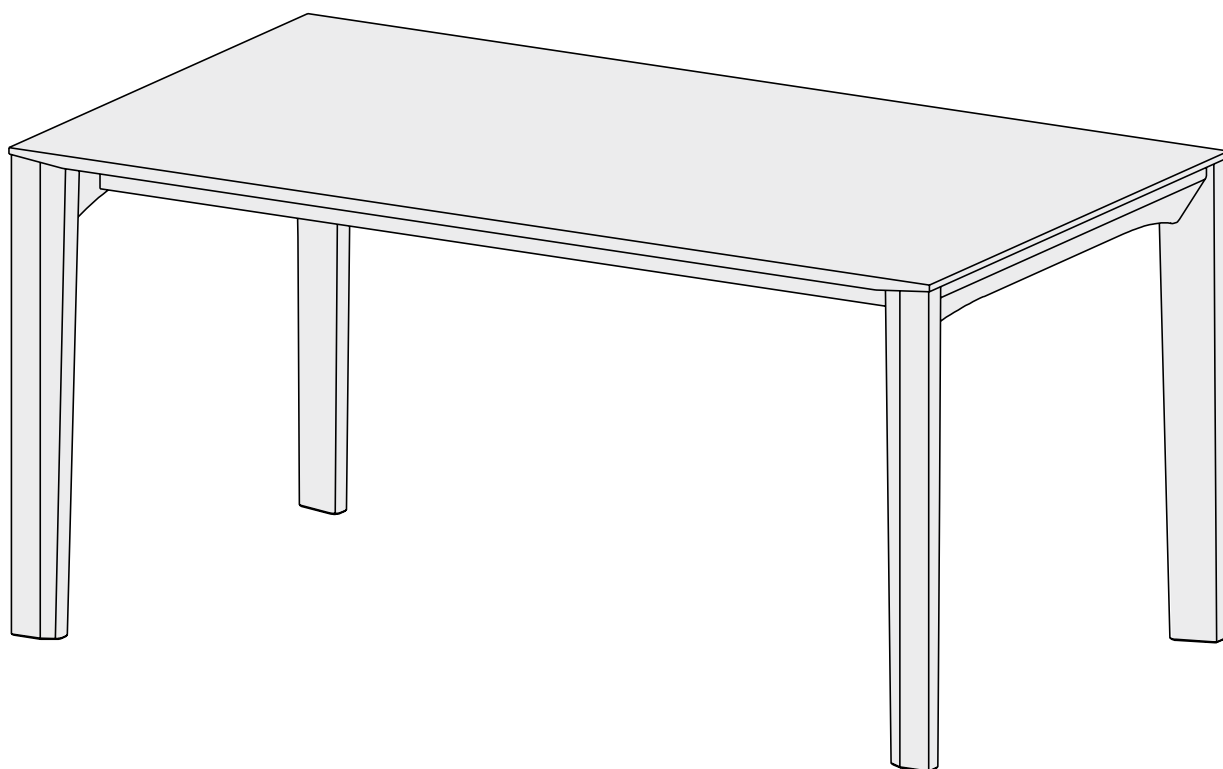

# trapez

**Trapez**  
**708**

**design / M. Schneider** <sup>DE</sup>

stůl pevný  
stól pevný  
solid table  
tisch, klassischer  
table fixe  
stół nierozkładany  
стол нераскладной

montážní návod  
montážny návod  
assembly instructions  
montageanleitung  
instructions de montage  
instrukcja montażu  
инструкции за монтаж

30 min.

**A** M8 / 12x

**B** M8x60 IMB / 12x

**C** 4x

no. 6