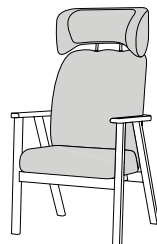

363 239

363 244

363 241

Santiago 02	363 239	363 244	363 241
celková výška, šířka, hloubka total height, width, depth Gesamthöhe, Gesamtbreite, Gesamttiefe hauteur, largeur, profondeur totale całkowita wysokość, szerokość, głębokość	81 cm 56 cm 53.4 cm	124 max. 135 cm 78.4 cm 93.5 cm	121 max. 129 cm 64.5 cm 71 cm
výška loketniku armrest height Armlehnenhöhe hauteur de l'accoudoir wysokość podłokietnika	67 cm	68 cm	67.3 cm
výška, šířka, hloubka sedadla height, width, depth of seat Sitzhöhe, Sitzbreite, Sitztiefe hauteur, largeur, profondeur du siège wysokość, szerokość, głębokość siedzenia	47/48.5 cm 44.5 cm 42.5 cm	48 cm 55 cm 50 cm	48 cm 52 cm 49 cm
hmotnost weight Gewicht poids waga	7 kg	54 kg	19.3 kg
stohovatelnost stackability Stapelbar capacité d'empilement sztaplowalność	—	—	—
okopová lišta footrest plate Schutzleiste tôle de protection listwa podnóżka	—	—	—
spojování do řad connection into rows Reihenverbindung raccordement en rangées łączenie w rzędy	—	—	—

ISO 9001:2008
ISO 14001:2004

363 240

363 242

363 243

Santiago 02	363 240	363 242	363 243
celková výška, šířka, hloubka total height, width, depth Gesamthöhe, Gesamtbreite, Gesamttiefe hauteur, largeur, profondeur totale całkowita wysokość, szerokość, głębokość	101 cm 64.5 cm 69 cm	101 cm 125 cm 71 cm	101 cm 180 cm 71 cm
výška loketniku armrest height Armlehnenhöhe hauteur de l'accoudoir wysokość podłokietnika	67.3 cm	67.3 cm	67.3 cm
výška, šířka, hloubka sedadla height, width, depth of seat Sitzhöhe, Sitzbreite, Sitztiefe hauteur, largeur, profondeur du siège wysokość, szerokość, głębokość siedzenia	48 cm 52 cm 49 cm	48 cm 112 cm 49 cm	48 cm 168 cm 49 cm
hmotnost weight Gewicht poids waga	16.8 kg	28 kg	39 kg
stohovatelnost stackability Stapelbar capacité d'empilement sztaplowalność	—	—	—
okopová lišta footrest plate Schutzleiste tôle de protection listwa podnóżka	—	—	—
spojování do řad connection into rows Reihenverbindung raccordement en rangées łączenie w rzędy	—	—	—