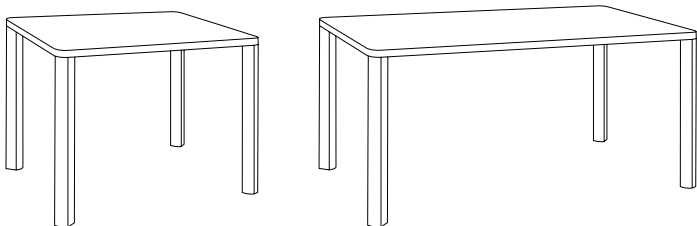

4GE 238

Santiago 02 4GE 238

G

rozměr plátu
table top size
Maße der Tischplatte
dimensions de la plaque
rozmiar blatu

85 × 85 cm
85 × 139 cm

tloušťka plátu
table top thickness
Plattenstärke
épaisseur du plateau
grubość blatu

3.4 cm

výška stolu
total height
Tischhöhe
hauteur de la table
wysokość stołu

75 cm

výška po lub
height up to the apron
Höhe bis zur Zarge
hauteur jusqu'au bord inférieur
wysokość do oskrzyni

71.6 cm

vnitřní rozteč nohou stolu
inner distance between legs
Fußabstand innen
écartement intérieur des pieds
odstęp między nogami

70 × 70 cm
70 × 124 cm

hmotnost
weight
Gewicht
poids
waga

26.5 kg
38.5 kg

	Produkt je dostupný v provedení	Product is available in the following version	Produkt ist in den angegebenen Variationen erhältlich	Le produit est disponible en version	Produkt jest dostępny w wersji
	buk	beech	Buche	hêtre	buk
	Plát / povrch	Top/surface	Platte / Oberfläche	Plateau / surface	Blat / powierzchnia
	MDF / HPL	MDF / HPL	MDF / HPL	MDF / HPL	MDF / HPL

ISO 9001:2008
ISO 14001:2004