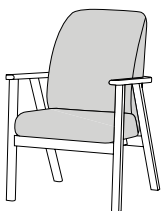

363 239

363 244

363 241

Santiago 02	363 239	363 244	363 241
celková výška, šířka, hloubka total height, width, depth Gesamthöhe, Gesamtbreite, Gesamttiefe hauteur, largeur, profondeur totale całkowita wysokość, szerokość, głębokość	81 cm 56 cm 53.4 cm	124 max. 135 cm 78.4 cm 93.5 cm	121 max. 129 cm 64.5 cm 71 cm
výška loketniku armrest height Armlehnenhöhe hauteur de l'accoudoir wysokość podłokietnika	67 cm	68 cm	67.3 cm
výška, šířka, hloubka sedadla height, width, depth of seat Sitzhöhe, Sitzbreite, Sitztiefe hauteur, largeur, profondeur du siège wysokość, szerokość, głębokość siedzenia	47/48.5 cm 44.5 cm 42.5 cm	48 cm 55 cm 50 cm	48 cm 52 cm 49 cm
hmotnost weight Gewicht poids waga	7 kg	54 kg	19.3 kg
stohovatelnost stackability Stapelbar capacité d'empilement sztaplowalność	—	—	—
okopová lišta footrest plate Schutzleiste tôle de protection listwa podnóżka	—	—	—
spojování do řad connection into rows Reihenverbindung raccordement en rangées łączenie w rzędy	—	—	—

ISO 9001:2008
ISO 14001:2004

363 240

363 242

363 243

Santiago 02	363 240	363 242	363 243
celková výška, šířka, hloubka total height, width, depth Gesamthöhe, Gesamtbreite, Gesamttiefe hauteur, largeur, profondeur totale całkowita wysokość, szerokość, głębokość	101 cm 64.5 cm 69 cm	101 cm 125 cm 71 cm	101 cm 180 cm 71 cm
výška loketniku armrest height Armlehnenhöhe hauteur de l'accoudoir wysokość podłokietnika	67.3 cm	67.3 cm	67.3 cm
výška, šířka, hloubka sedadla height, width, depth of seat Sitzhöhe, Sitzbreite, Sitztiefe hauteur, largeur, profondeur du siège wysokość, szerokość, głębokość siedzenia	48 cm 52 cm 49 cm	48 cm 112 cm 49 cm	48 cm 168 cm 49 cm
hmotnost weight Gewicht poids waga	16.8 kg	28 kg	39 kg
stohovatelnost stackability Stapelbar capacité d'empilement sztaplowalność	—	—	—
okopová lišta footrest plate Schutzleiste tôle de protection listwa podnóżka	—	—	—
spojování do řad connection into rows Reihenverbindung raccordement en rangées łączenie w rzędy	—	—	—