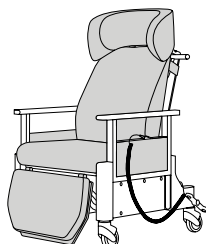

363 239

363 244

363 241

Santiago 02	363 239	363 244	363 241
celková výška, šířka, hloubka total height, width, depth Gesamthöhe, Gesamtbreite, Gesamttiefe hauteur, largeur, profondeur totale całkowita wysokość, szerokość, głębokość	81 cm 56 cm 53.4 cm	124 max. 135 cm 78.4 cm 93.5 cm	121 max. 129 cm 64.5 cm 71 cm
výška loketniku armrest height Armlehnenhöhe hauteur de l'accoudoir wysokość podłokietnika	67 cm	68 cm	67.3 cm
výška, šířka, hloubka sedadla height, width, depth of seat Sitzhöhe, Sitzbreite, Sitztiefe hauteur, largeur, profondeur du siège wysokość, szerokość, głębokość siedzenia	47/48.5 cm 44.5 cm 42.5 cm	48 cm 55 cm 50 cm	48 cm 52 cm 49 cm
hmotnost weight Gewicht poids waga	7 kg	54 kg	19.3 kg
stohovatelnost stackability Stapelbar capacité d'empilement sztaplowalność	—	—	—
okopová lišta footrest plate Schutzleiste tôle de protection listwa podnóżka	—	—	—
spojování do řad connection into rows Reihenverbindung raccordement en rangées łączenie w rzędy	—	—	—