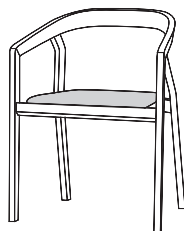

PL Krzesło, którego projekt został zainspirowany historią i technologicznymi możliwościami gięcia drewna. Jego zaletą jest sztaplowalność, która gwarantuje zastosowanie nie tylko w domach, ale także w kawiarniach czy restauracjach. Dostępna jest również wersja tapicerowana.

FR Chaise-fauteuil dont le design a été inspiré par l'histoire et les possibilités de la courbure. Elle présente l'avantage de pouvoir être empilée, ce qui la prédestine à un usage non seulement dans les foyers mais également dans les cafés et restaurants. Nous proposons également une version avec housse.

321 101

323 101

One	321 101	323 101
celková výška, šířka, hloubka total height, width, depth Gesamthöhe, Gesamtbreite, Gesamttiefe hauteur, largeur, profondeur totale całkowita wysokość, szerokość, głębokość	79 cm 60.5 cm 53 cm	79 cm 60.5 cm 53 cm
výška loketniku armrest height Armlehnenhöhe hauteur de l'accouoir wysokość podłokietnika	66.5 cm	66.5 cm
výška, šířka, hloubka sedadla height, width, depth of seat Sitzhöhe, Sitzbreite, Sitztiefe hauteur, largeur, profondeur du siège wysokość, szerokość, głębokość siedzenia	45 cm 46.5 cm 44 cm	47.5 cm 46.5 cm 44 cm
hmotnost weight Gewicht poids waga	5.1 kg	7.1 kg
stohovatelnost stackability Stapelbar empilable sztaplowalność	4	4
okopová lišta footrest plate Schutzleiste tôle de protection listwa podnóżka	—	—
spojování do řad connection into rows Reihenverbindung raccordement en rangées łączenie w rzędy	—	—