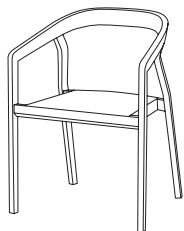

321 101

323 101

One	321 101	323 101
celková výška, šířka, hloubka total height, width, depth Gesamthöhe, Gesamtbreite, Gesamttiefe hauteur, largeur, profondeur totale całkowita wysokość, szerokość, głębokość	79 cm 60.5 cm 53 cm	79 cm 60.5 cm 53 cm
výška loketniku armrest height Armlehnenhöhe hauteur de l'accouoir wysokość podłokietnika	66.5 cm	66.5 cm
výška, šířka, hloubka sedadla height, width, depth of seat Sitzhöhe, Sitzbreite, Sitztiefe hauteur, largeur, profondeur du siège wysokość, szerokość, głębokość siedzenia	45 cm 46.5 cm 44 cm	47.5 cm 46.5 cm 44 cm
hmotnost weight Gewicht poids waga	5.1 kg	7.1 kg
stohovatelnost stackability Stapelbar empilable sztaplowalność	4	4
okopová lišta footrest plate Schutzleiste tôle de protection listwa podnóżka	—	—
spojování do řad connection into rows Reihenverbindung raccordement en rangées łączenie w rzędy	—	—

	Produkt je dostupný v provedení	Product is available in the following version	Produkt ist in den angegebenen Variationen erhältlich	Le produit est disponible en version	Produkt jest dostępny w wersji
	buk	beech	Buche	hêtre	buk
	čalounění	upholstery	gepolstert	tapissage	tapicerka

ISO 9001:2008
ISO 14001:2004